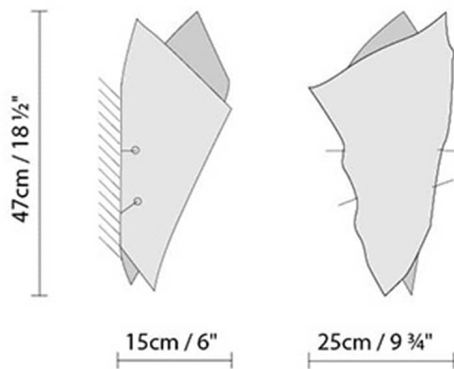

**Beschreibung:**

Wandleuchte mit doppeltem Schirm aus Nomex und rostfreiem Metallstoff.

**Materialien:**

Nomex.

**Zertifizierungen:**

IP20

230V

## SARE

**Leuchtmittel:**

LED **A+** LED 2 x 2,5W (G9)

**D** Halo. max. 60W + halo. max. 33W (G9)

**Gewicht:**

Kg. netto: 0.5

Kg. Brutto: 1.2

**Verpackung:**

Anz. Verpackter Teile: 0.015

Volumen in m3: 1

Abmessungen in cm: 575x175x150

Designer  
Schematische Darstellung  
Instrucciones de montaje