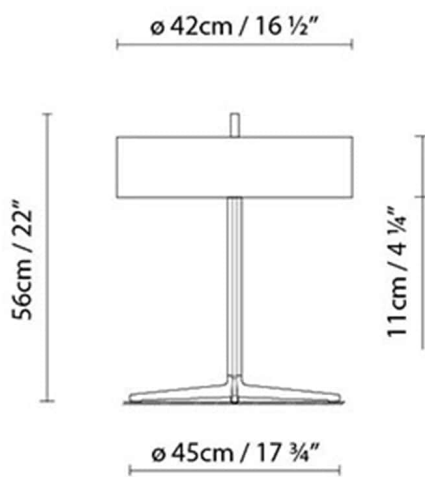

**Beschreibung:**

Tischleuchte mit Metallstruktur und Schirm aus gebogenem Holz. In zwei Ausführungen erhältlich: grau Struktur mit Schirm aus naturbelassener Eiche oder Wengué.

**Materialien:**

Metall und Holz.

## RONDA T

**Leuchtmittel:**

A+

Fluo. circ. 40W (2Gx13)

**Gewicht:**

Kg. netto: 3.0

Kg. Brutto: 5.0

**Verpackung:**

Anz. Verpackter Teile: 1

Volumen in m3: 0.159

Abmessungen in cm:

51x61.5x50.5