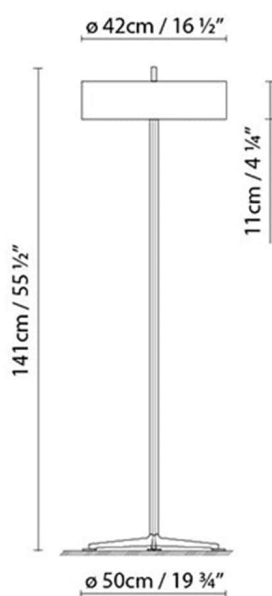

**Beschreibung:**

Stehleuchte mit Metallstruktur und Schirm aus gebogenem Holz. In verschiedenen Ausführungen erhältlich: Struktur in Hellgrau mit Schirm aus naturbelassener Eiche oder Wengué.

**Materialien:**

## RONDA F

**Leuchtmittel:**

A+

Fluo. circ. 40W (2Gx13)

**Gewicht:**

Kg. netto: 4.9

Kg. Brutto: 9.6

**Verpackung:**

Anz. Verpackter Teile: 1

Volumen in m3: 0.410

Abmessungen in cm: 51.5x156x51