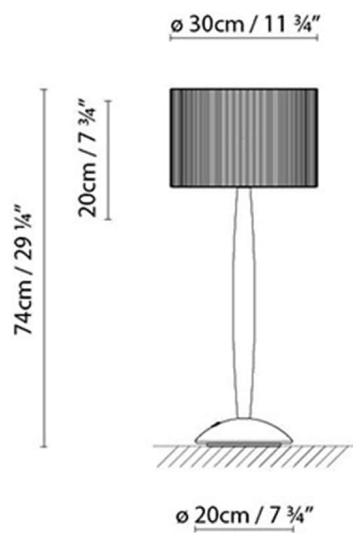

**Beschreibung:**

Tischleuchte mit glänzend Chrom Metallstruktur, Schalter am Fuß und Schirm aus Seidenfäden in Tabakfarbe.

Materialien:

Metall.

Zertifizierungen:

IP20

230V

HIL

**Leuchtmittel:**

LED **A+** LED 13W (E27)

A Fluo. 23W (E27)

D Halo. classic max. 70W (E27)

Gewicht:

Kg. netto: 5.3

Kg. Brutto: 6.0

Verpackung:

Anz. Verpackter Teile: 2

Volumen in m3: 0.100

Abmessungen in cm: 27.5x80x28

Designer
Schematische Darstellung
Instrucciones de montaje