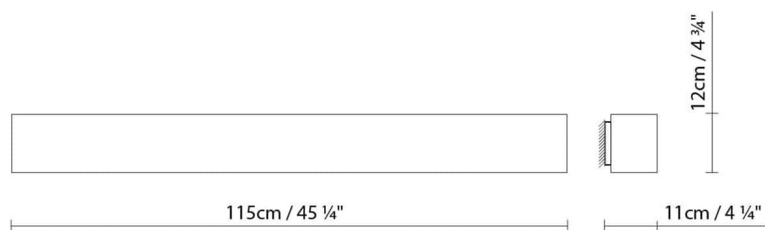

Gewicht:

Kg. netto: 4.2

Kg. Brutto: 4.2

Verpackung:

Anz. Verpackter Teile: 1

Volumen in m³: 0.034

Abmessungen in cm:

15x126x17.5

QUADRAT W FLUO

**Leuchtmittel:**

 Fluo. 2 x 55W (2G11)

Gewicht:

Kg. netto: 4.2
Kg. Brutto: 4.2

Verpackung:

Anz. Verpackter Teile: 1
Volumen in m3: 0.034
Abmessungen in cm:
15x126x17.5

Kollektion