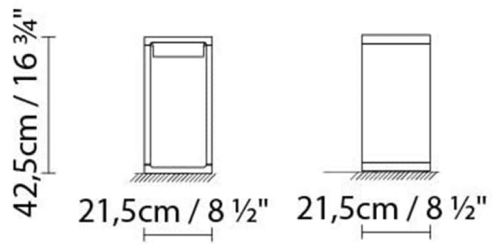

FRAME S FLUO

Leuchtmittel:

Fluo. 2 x 7W (2G7)

Gewicht:

Kg. netto: 5.1

Kg. Brutto:

Verpackung:

Anz. Verpackter Teile:

Volumen in m³: 0.034

Abmessungen in cm:

25.5x55.5x24