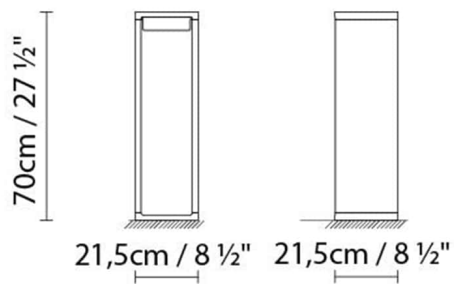

Gewicht:

Kg. netto: 5.1

Kg. Brutto:

Verpackung:

Anz. Verpackter Teile:

Volumen in m3: 0.034

Abmessungen in cm:

25.5x55.5x24

Volumen in m³: 0.034

Abmessungen in cm:

25.5x55.5x24

FRAME M LED

**Leuchtmittel:**

LED 17,5W 1550lm 3000K CRI>80 230V

Gewicht:

Kg. netto: 7.4

Kg. Brutto: 7.5

Verpackung:

Anz. Verpackter Teile:

Volumen in m³: 0.051

Abmessungen in cm:

24.5x85.5x24.5

FRAME M FLUO

**Leuchtmittel:****Gewicht:**

Kg. netto: 7.4
Kg. Brutto: 7.5

Verpackung:

Anz. Verpackter Teile:
Volumen in m³: 0.051
Abmessungen in cm:
24.5x85.5x24.5

FRAME L LED

**Leuchtmittel:****Gewicht:**

Kg. netto: 9.5
Kg. Brutto:

Verpackung:

Anz. Verpackter Teile:
Volumen in m³: 0.088
Abmessungen in cm:
28.5x111.5x27.5