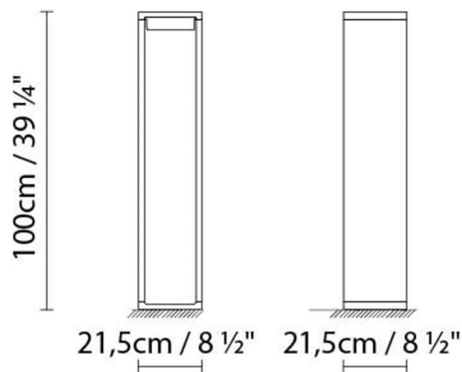

Volumen in m³: 0.034

Abmessungen in cm:

25.5x55.5x24

FRAME M LED

**Leuchtmittel:**

LED 17,5W 1550lm 3000K CRI>80 230V

Gewicht:

Kg. netto: 7.4

Kg. Brutto: 7.5

Verpackung:

Anz. Verpackter Teile:

Volumen in m³: 0.051

Abmessungen in cm:

24.5x85.5x24.5

FRAME M FLUO

**Leuchtmittel:****Gewicht:**

Kg. netto: 7.4
Kg. Brutto: 7.5

Verpackung:

Anz. Verpackter Teile:
Volumen in m³: 0.051
Abmessungen in cm:
24.5x85.5x24.5

FRAME L LED

**Leuchtmittel:****Gewicht:**

Kg. netto: 9.5
Kg. Brutto:

Verpackung:

Anz. Verpackter Teile:
Volumen in m³: 0.088
Abmessungen in cm:
28.5x111.5x27.5

28.5x111.5x27.5

Designer
Schematische Darstellung
Instrucciones de montaje