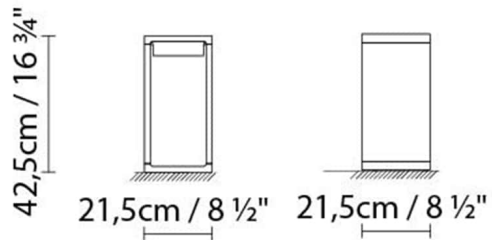

Leuchtmittel:

LED **A** LED 17,5W 1550lm 3000K CRI>80 230V

Gewicht:

Kg. netto: 5.1

Kg. Brutto:

Verpackung:

Anz. Verpackter Teile:

Volumen in m3: 0.034

Abmessungen in cm:

25.5x55.5x24