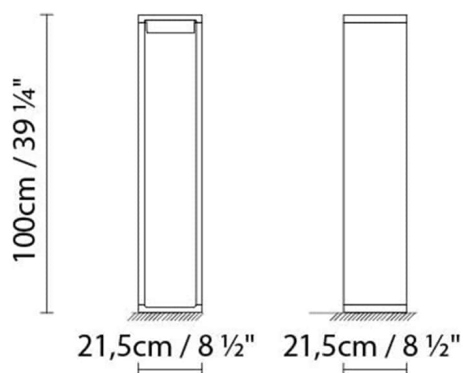

FRAME L FLUO

Leuchtmittel:

Gewicht:

Kg. netto: 9.5

Kg. Brutto:

Verpackung:

Anz. Verpackter Teile:

Volumen in m3: 0.088

Abmessungen in cm:

28.5x111.5x27.5

Designer
Schematische Darstellung
Instrucciones de montaje