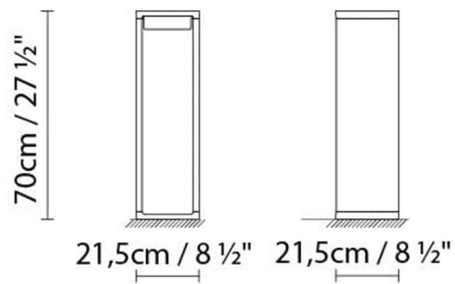

Volumen in m³: 0.034

Abmessungen in cm:

25.5x55.5x24

FRAME M LED

**Leuchtmittel:**

LED 17,5W 1550lm 3000K CRI>80 230V

Gewicht:

Kg. netto: 7.4

Kg. Brutto: 7.5

Verpackung:

Anz. Verpackter Teile:

Volumen in m³: 0.051

Abmessungen in cm:

24.5x85.5x24.5

FRAME M FLUO

**Leuchtmittel:****Gewicht:**

Kg. netto: 7.4
Kg. Brutto: 7.5

Verpackung:

Anz. Verpackter Teile:
Volumen in m³: 0.051
Abmessungen in cm:
24.5x85.5x24.5

FRAME L LED

**Leuchtmittel:****Gewicht:**

Kg. netto: 9.5
Kg. Brutto:

Verpackung:

Anz. Verpackter Teile:
Volumen in m³: 0.088
Abmessungen in cm:
28.5x111.5x27.5

28.5x111.5x27.5

Designer
Schematische Darstellung
Instrucciones de montaje