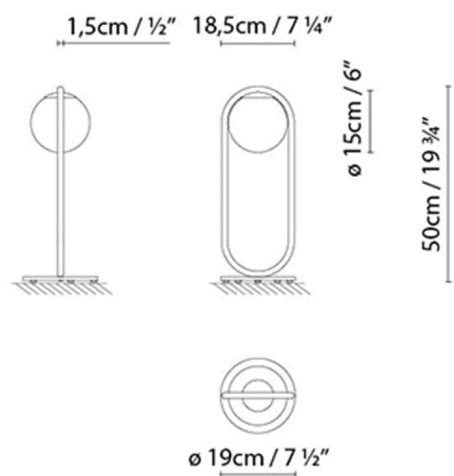

**Beschreibung:**

Tischleuchte mit einer Opalglaskugel und Metallteilen in den Ausführungen Blech matt oder matt-schwarz.

**Materialien:**

Opalglaskugel und Metall.

**Ausführungen:**

Blech

**Zertifizierungen:**

## C\_BALL T

**Leuchtmittel:**

LED **A+** LED 6W (E14) DIM

**A**

Fluo. max. 12W (E14) DIM

**C**

Halo. max. 46W (E14)

**Gewicht:**

Kg. netto: 3.3

Kg. Brutto: 4

**Verpackung:**

Anz. Verpackter Teile: 1

Volumen in m3: 0.030

Abmessungen in cm: 70x23x23

## Kollektion

Designer  
3D  
Instrucciones de montaje  
Schematische Darstellung  
Fotometria