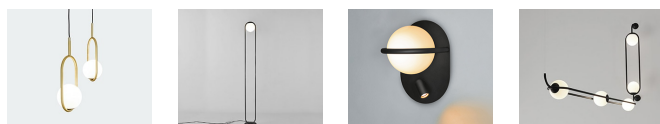

Kollektion

Designer
3D
Instrucciones de montaje
Schematische Darstellung
Fotometria