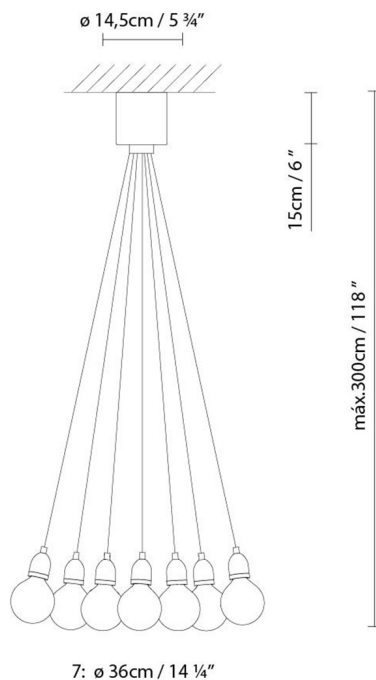

Leuchtmittel:

LED A+ LED filament G125 7 x 2W (E27)

Gewicht:

Kg. netto:

Kg. Brutto:

Verpackung:

Anz. Verpackter Teile: 1

Volumen in m³: 0.067

Abmessungen in cm: 55x55x22