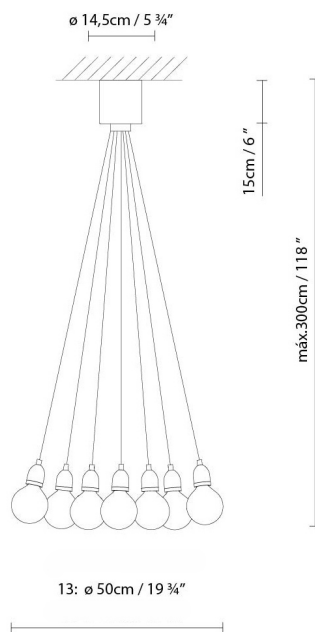

**Leuchtmittel:**

LED A+ LED filament G125 7 x 2W (E27)

Gewicht:

Kg. netto:

Kg. Brutto:

Verpackung:

Anz. Verpackter Teile: 1

Volumen in m³: 0.067

Abmessungen in cm: 55x55x22

ILDE WOOD MAX S13

**Leuchtmittel:**

LED **A+** LED filament G125 13 x 2W (E27)

Gewicht:

Kg. netto:

Kg. Brutto:

Verpackung:

Anz. Verpackter Teile: 1

Volumen in m³: 0.080

Abmessungen in cm:

88x31.5x31.5

ILDE WOOD MAX S19

**Leuchtmittel:**

LED **A+** LED filament G125 19 x 2W (E27)

Gewicht:

Kg. netto:

Kg. Brutto:

Verpackung:

Anz. Verpackter Teile: 1

Volumen in m³: 0.120

Abmessungen in cm: 84x84x17

Kollektion

Designer
Schematische Darstellung
Instrucciones de montaje