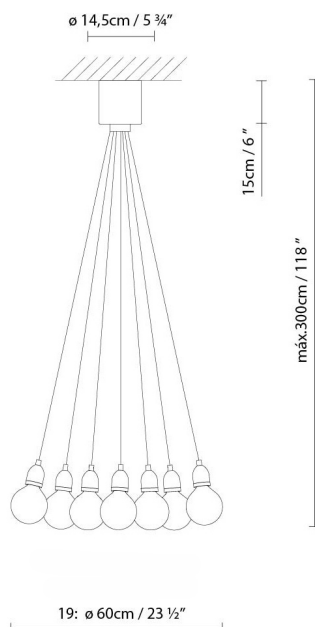

**Leuchtmittel:**

LED A+ LED filament G125 7 x 2W (E27)

Gewicht:

Kg. netto:

Kg. Brutto:

Verpackung:

Anz. Verpackter Teile: 1

Volumen in m³: 0.067

Abmessungen in cm: 55x55x22

ILDE WOOD MAX S13

**Leuchtmittel:**

LED **A+** LED filament G125 13 x 2W (E27)

Gewicht:

Kg. netto:

Kg. Brutto:

Verpackung:

Anz. Verpackter Teile: 1

Volumen in m³: 0.080

Abmessungen in cm:

88x31.5x31.5

ILDE WOOD MAX S19

**Leuchtmittel:**

LED **A+** LED filament G125 19 x 2W (E27)

Gewicht:

Kg. netto:

Kg. Brutto:

Verpackung:

Anz. Verpackter Teile: 1

Volumen in m³: 0.120

Abmessungen in cm: 84x84x17

Kollektion

Designer
Schematische Darstellung
Instrucciones de montaje