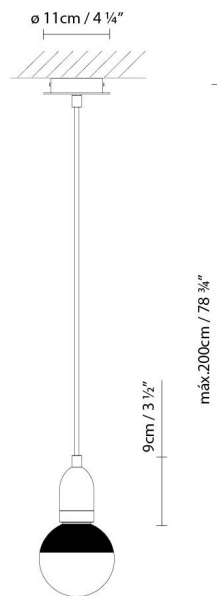

**Beschreibung:**

Metallhängeleuchte, erhältlich in zwei Ausführungen: verchromt mit rotem Kabel, oder in Bronze mit schwarzem Kabel.

Materialien:

Metall.

Zertifizierungen:

IP20

230V

ILDE S1

**Leuchtmittel:**

LED G125 reflector 6W (E27) DIM

Gewicht:

Kg. netto: 0.7

Kg. Brutto: 1.0

Verpackung:

Anz. Verpackter Teile: 1

Volumen in m3: 0.007

Abmessungen in cm: 17x17x25.5

Kollektion

Designer
3D
Instrucciones de montaje
Schematische Darstellung