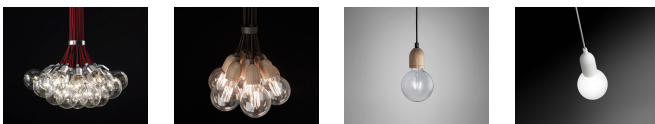

Kollektion

Designer
3D
Instrucciones de montaje
Schematische Darstellung