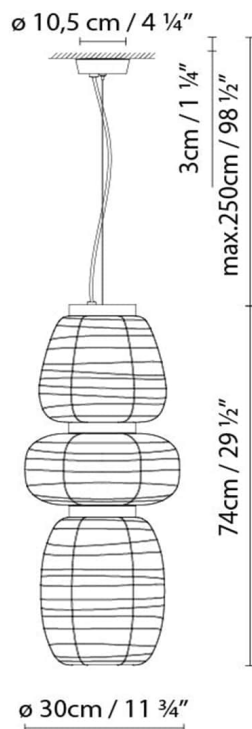

MISKO S3 GLASS

Leuchtmittel:

LED **A+** LED 3 x 10W (E27)

Gewicht:

Kg. netto:

Kg. Brutto:

Verpackung:

Anz. Verpackter Teile:

Volumen in m³:

Abmessungen in cm: