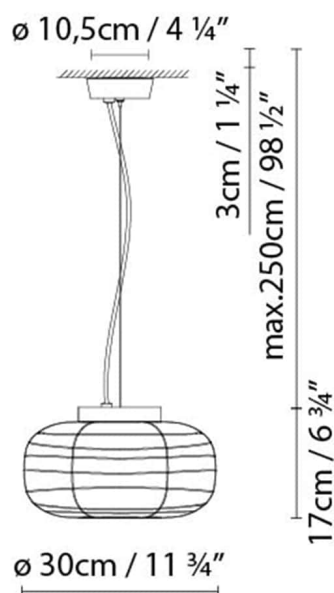

**Beschreibung:**

Japanisch inspirierte Einzel- oder Mehrfach-Hängeleuchte. Sie sind sämtlich aus einer Scheibe geschaffen, die eine Lichtquelle (E27) beherbergt. Diese Scheibe ist in naturbelassenem Holz oder in mattschwarz lackiert erhältlich und hält den Diffusor aus geblasenem texturierten Glas, der eine mattweiße Opaloptik aufweist. Die Einzel-Aufhängungen haben einen einzigen Glasdiffusor und sind in drei Größen (S15, S25 und S35) erhältlich. Die Mehrfachaufhängungen ermöglichen unterschiedliche Zusammenstellungen, da sie durch zwei Glasdiffusoren (S2 Glass) oder drei (S3 Glass) nach Wahl des Kunden gebildet werden können. Die Ausführung in Naturholz hat ein knochenfarbiges Textilkabel, während die schwarz lackierte Ausführung ein schwarzes Textilkabel hat.

## MISKO S15

**Leuchtmittel:**LED A+ LED 10W (E27)**Gewicht:**

Kg. netto: 3.6

Kg. Brutto: 4.3

**Verpackung:**

Anz. Verpackter Teile: 1

Volumen in m<sup>3</sup>: 0.056

Abmessungen in cm: 35x35x46

## MISKO S25

**Leuchtmittel:**

**LED** A+ LED 10W (E27)

**Gewicht:**

Kg. netto: 2.9  
Kg. Brutto: 3.3

**Verpackung:**

Anz. Verpackter Teile: 1  
Volumen in m3: 0.031  
Abmessungen in cm: 31x31x32.5

## MISKO S35

**Leuchtmittel:**

**LED** A+ LED 10W (E27)

**Gewicht:**

Kg. netto: 3.9  
Kg. Brutto: 4.6

**Verpackung:**

Anz. Verpackter Teile: 1  
Volumen in m3: 0.056  
Abmessungen in cm: 35x35x46