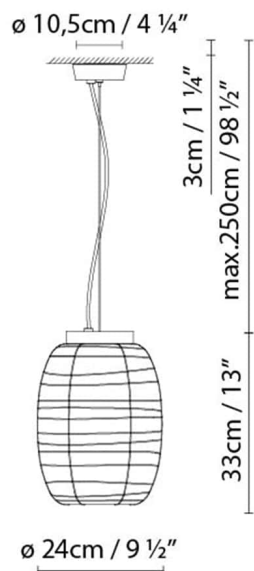

**Beschreibung:**

Japanisch inspirierte Einzel- oder Mehrfach-Hängeleuchte. Sie sind sämtlich aus einer Scheibe geschaffen, die eine Lichtquelle (E27) beherbergt. Diese Scheibe ist in naturbelassenem Holz oder in mattschwarz lackiert erhältlich und hält den Diffusor aus geblasenem texturierten Glas, der eine mattweiße Opaloptik aufweist. Die Einzel-Aufhängungen haben einen einzigen Glasdiffusor und sind in drei Größen (S15, S25 und S35) erhältlich. Die Mehrfachaufhängungen ermöglichen unterschiedliche Zusammenstellungen, da sie durch zwei Glasdiffusoren (S2 Glass) oder drei (S3 Glass) nach Wahl des Kunden gebildet werden können. Die Ausführung in Naturholz hat ein knochenfarbiges Textilkabel, während die schwarz lackierte Ausführung ein schwarzes Textilkabel hat.

## MISKO S15

**Leuchtmittel:**LED A+ LED 10W (E27)**Gewicht:**

Kg. netto: 3.6

Kg. Brutto: 4.3

**Verpackung:**

Anz. Verpackter Teile: 1

Volumen in m<sup>3</sup>: 0.056

Abmessungen in cm: 35x35x46

## MISKO S25

**Leuchtmittel:**

**LED** A+ LED 10W (E27)

**Gewicht:**

Kg. netto: 2.9  
Kg. Brutto: 3.3

**Verpackung:**

Anz. Verpackter Teile: 1  
Volumen in m3: 0.031  
Abmessungen in cm: 31x31x32.5

## MISKO S35

**Leuchtmittel:**

**LED** A+ LED 10W (E27)

**Gewicht:**

Kg. netto: 3.9  
Kg. Brutto: 4.6

**Verpackung:**

Anz. Verpackter Teile: 1  
Volumen in m3: 0.056  
Abmessungen in cm: 35x35x46