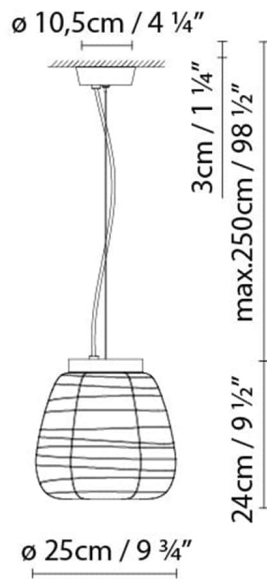

**Beschreibung:**

Japanisch inspirierte Einzel- oder Mehrfach-Hängeleuchte. Sie sind sämtlich aus einer Scheibe geschaffen, die eine Lichtquelle (E27) beherbergt. Diese Scheibe ist in naturbelassenem Holz oder in mattschwarz lackiert erhältlich und hält den Diffusor aus geblasenem texturierten Glas, der eine mattweiße Opaloptik aufweist. Die Einzel-Aufhängungen haben einen einzigen Glasdiffusor und sind in drei Größen (S15, S25 und S35) erhältlich. Die Mehrfachaufhängungen ermöglichen unterschiedliche Zusammenstellungen, da sie durch zwei Glasdiffusoren (S2 Glass) oder drei (S3 Glass) nach Wahl des Kunden gebildet werden können. Die Ausführung in Naturholz hat ein knochenfarbiges Textilkabel, während die schwarz lackierte Ausführung ein schwarzes Textilkabel hat.

## MISKO S15

**Leuchtmittel:**LED A+ LED 10W (E27)**Gewicht:**

Kg. netto: 3.6

Kg. Brutto: 4.3

**Verpackung:**

Anz. Verpackter Teile: 1

Volumen in m<sup>3</sup>: 0.056

Abmessungen in cm: 35x35x46

## MISKO S25

**Leuchtmittel:**

**LED** A+ LED 10W (E27)

**Gewicht:**

Kg. netto: 2.9  
Kg. Brutto: 3.3

**Verpackung:**

Anz. Verpackter Teile: 1  
Volumen in m3: 0.031  
Abmessungen in cm: 31x31x32.5

## MISKO S35

**Leuchtmittel:**

**LED** A+ LED 10W (E27)

**Gewicht:**

Kg. netto: 3.9  
Kg. Brutto: 4.6

**Verpackung:**

Anz. Verpackter Teile: 1  
Volumen in m3: 0.056  
Abmessungen in cm: 35x35x46