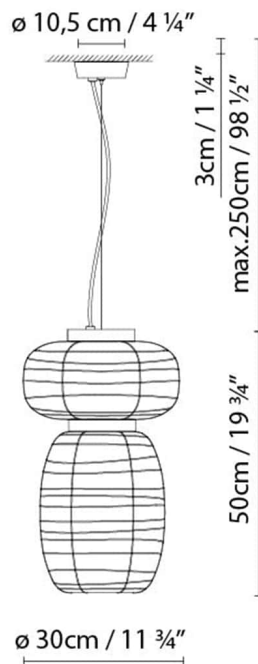

**Beschreibung:**

Japanisch inspirierte Einzel- oder Mehrfach-Hängeleuchte. Sie sind sämtlich aus einer Scheibe geschaffen, die eine Lichtquelle (E27) beherbergt. Diese Scheibe ist in naturbelassenem Holz oder in mattschwarz lackiert erhältlich und hält den Diffusor aus geblasenem texturierten Glas, der eine mattweiße Opaloptik aufweist. Die Einzel-Aufhängungen haben einen einzigen Glasdiffusor und sind in drei Größen (S15, S25 und S35) erhältlich. Die Mehrfachaufhängungen ermöglichen unterschiedliche Zusammenstellungen, da sie durch zwei Glasdiffusoren (S2 Glass) oder drei (S3 Glass) nach Wahl des Kunden gebildet werden können. Die Ausführung in Naturholz hat ein knochenfarbiges Textilkabel, während die schwarz lackierte Ausführung ein schwarzes Textilkabel hat.

## MISKO S25

**Leuchtmittel:**

**LED** A+ LED 10W (E27)

**Gewicht:**

Kg. netto: 2.9  
Kg. Brutto: 3.3

**Verpackung:**

Anz. Verpackter Teile: 1  
Volumen in m3: 0.031  
Abmessungen in cm: 31x31x32.5

## MISKO S35

**Leuchtmittel:**

**LED** A+ LED 10W (E27)

**Gewicht:**

Kg. netto: 3.9  
Kg. Brutto: 4.6

**Verpackung:**

Anz. Verpackter Teile: 1  
Volumen in m3: 0.056  
Abmessungen in cm: 35x35x46

## MISKO S2 GLASS

**Leuchtmittel:**LED **A+** LED 2 x 10W (E27)**Gewicht:**

Kg. netto:

Kg. Brutto:

**Verpackung:**

Anz. Verpackter Teile:

Volumen in m<sup>3</sup>:

Abmessungen in cm: