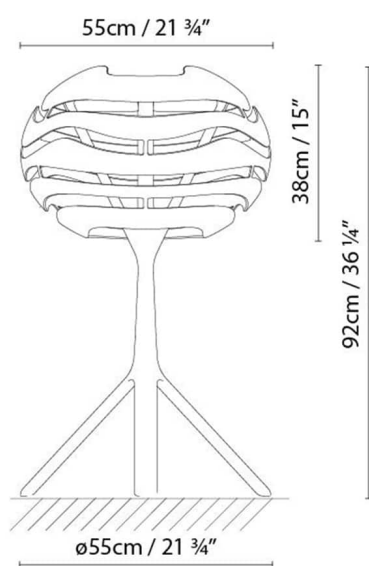

Materialien:
Aluminium.

Zertifizierungen:

IP20
230V

TREE SERIES T35

**Leuchtmittel:**

LED A+ LED 3W (G9) DIM

D Halo. max. 60W (G9)

Gewicht:

Kg. netto: 2.15

Kg. Brutto: 3

Verpackung:

Anz. Verpackter Teile: 1

Volumen in m3: 0.095

Abmessungen in cm: 71,5 x 39,5
x 38,5

TREE SERIES T50

**Leuchtmittel:**

LED ▶ LED 6W (E27) DIM

 ▶ Halo. ECO max. 70W (E27)

Gewicht:

Kg. netto: 6.45

Kg. Brutto: 7.75

Verpackung:

Anz. Verpackter Teile: 1

Volumen in m³: 0.28

Abmessungen in cm: 60 x 60 x 78

Kollektion

Designer
Schematische Darstellung