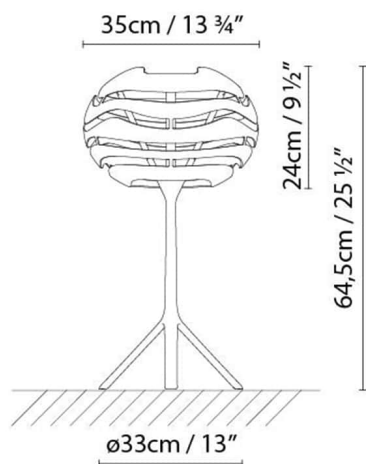

Leuchtmittel:

LED A+ LED 3W (G9) DIM

D Halo. max. 60W (G9)

Gewicht:

Kg. netto: 2.15

Kg. Brutto: 3

Verpackung:

Anz. Verpackter Teile: 1

Volumen in m3: 0.095

Abmessungen in cm: 71,5 x 39,5
x 38,5