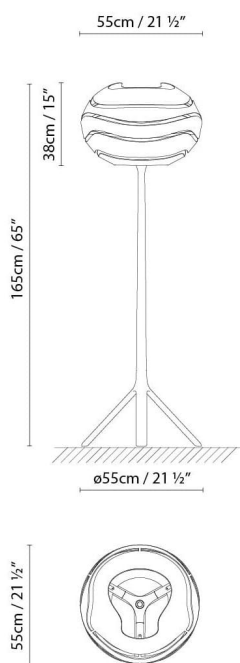

**Beschreibung:**

Stehleuchte mit organischer Ästhetik, Schirm und Struktur aus Aluminium. Direktes Licht und Reflektor. Erhältlich in den Ausführungen einheitlich Weiß oder Schwarz matt bzw. zweifarbig Schwarz und Weiß, matt texturiert, innen Gold. Textilkabel jeweils in der entsprechenden Farbe. Dimmer.

Materialien:
Aluminium.

Zertifizierungen:

IP20
230V

TREE SERIES F

**Leuchtmittel:**

LED A+ LED 6W (E27) DIM

D Halo. ECO max. 100W (E27)

Gewicht:

Kg. netto: 6.95

Kg. Brutto: 8.1

Verpackung:

Anz. Verpackter Teile: 1

Volumen in m3: 0.648

Abmessungen in cm: 60 x 60 x 180

Kollektion

Designer
Schematische Darstellung