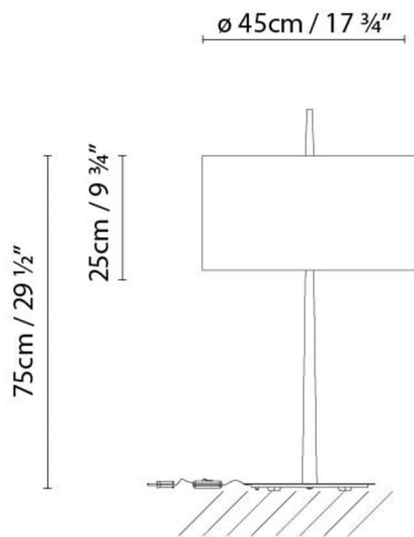

**Beschreibung:**

Tischleuchte mit Metallfuß und Textilschirm. Wird in zwei Ausführungen hergestellt: Mat schwarzer Fuß mit Textur, undurchsichtigem schwarzem Schirm und Gold Textilkabel, oder heller Fuß mit Textur, undurchsichtigem weißem Schirm und Gold Textilkabel. Bei beiden Ausführungen ist die Schirminnenseite im Gold. Kabel wahlweise weiß oder schwarz.

Materialien:
Metall, Textil.

Zertifizierungen:

IP20
230V

LOLA T

**Leuchtmittel:**

LED A+ LED 2 x 10W (E27)

 A Fluo. 2 x max. 11W (E27)

 D Halo. 2 x max. 46W (E27)

Gewicht:

Kg. netto: 5.7
Kg. Brutto: 8.3

Verpackung:

Anz. Verpackter Teile: 2
Volumen in m3: 0.176
Abmessungen in cm: 34x37x89 /
28x47x48

Kollektion

Designer
Schematische Darstellung
Instrucciones de montaje