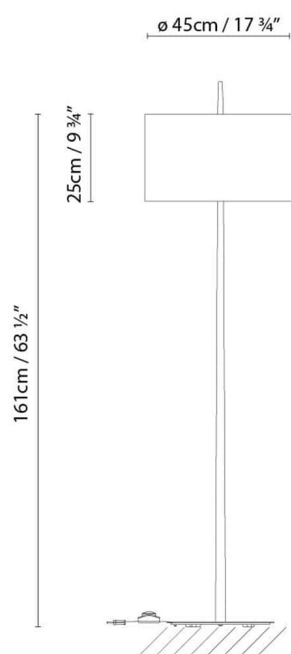

**Beschreibung:**

Stehleuchte mit Metallfuß und Textilschirm. Wird in zwei Ausführungen hergestellt: Mat schwarzer Fuß mit Textur, undurchsichtigem schwarzem Schirm und Gold Textilkabel, oder heller Fuß mit Textur, undurchsichtigem weißem Schirm und Gold Textilkabel. Bei beiden Ausführungen ist die Schirminnenseite im Gold. Kabel wahlweise schwarz oder weiß.

Materialien:

Metall, Textil.

Zertifizierungen:

IP20

230V

LOLA F

**Leuchtmittel:**

LED ▶ LED 2 x 10W (E27)

 ▶ Fluo. 2 x max. 11W (E27)

 ▶ Halo. 2 x max. 46W (E27)

Gewicht:

Kg. netto: 8.3

Kg. Brutto: 9.0

Verpackung:

Anz. Verpackter Teile: 2

Volumen in m3: 0.246

Abmessungen in cm: 34x34x158 +

28x47x48

Kollektion

Designer
Schematische Darstellung
Instrucciones de montaje
3D