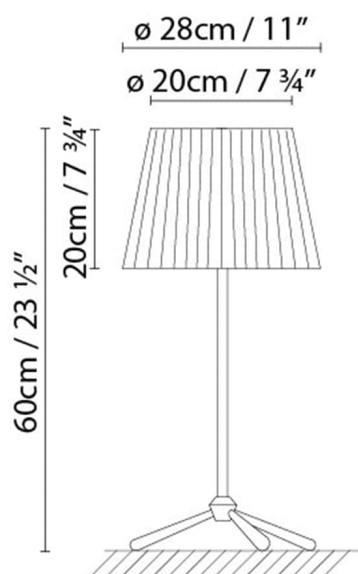

ROYAL T60

Leuchtmittel:

LED ▶ LED 10W (E27) DIM

▶ Fluo. max. 23W (E27) DIM

▶ Halo. classic max. 77W (E27)

Gewicht:

Kg. netto:

Kg. Brutto:

Verpackung:

Anz. Verpackter Teile:

Volumen in m3:

Abmessungen in cm:

Kollektion

Designer
Schematische Darstellung
Instrucciones de montaje
3D