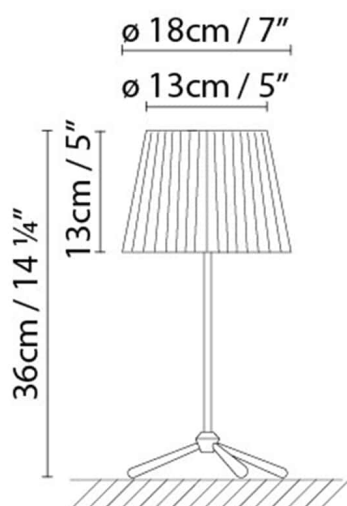

**Beschreibung:**

Tischleuchte mit Fuß und Stativ aus satiniertem Edelstahl, Schirm aus plissiertem Stoff. In zwei Ausführungen verfügbar: schwarzer Schirm und schwarzes Textilkabel oder beiger Schirm und braunes Textilkabel. Dimmer.

## ROYAL T36

**Leuchtmittel:**

LED ▶ A+ LED 6W (E14) DIM

▶ D Halo. classic max. 46W (E14)

**Gewicht:**

Kg. netto: 0.5

Kg. Brutto: 1.1

**Verpackung:**

Anz. Verpackter Teile: 1

Volumen in m3: 0.070

Abmessungen in cm: 59x54.5x22