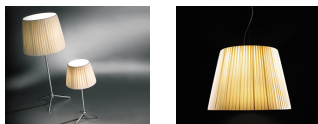

Kollektion

Designer
Schematische Darstellung
Instrucciones de montaje
3D