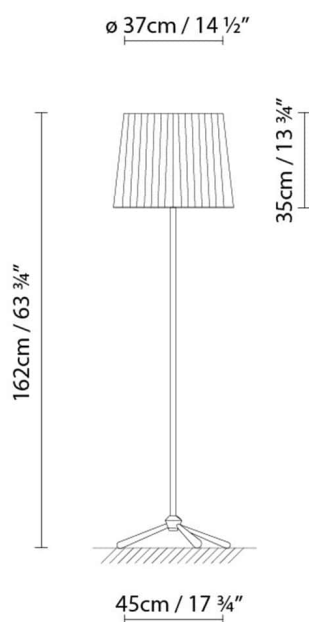

**Beschreibung:**

Stehleuchte mit Fuß und Stativ aus satiniertem Edelstahl, Schirm aus plissiertem Stoff. In zwei Ausführungen verfügbar: schwarzer Schirm und schwarzes Textilkabel oder beiger Schirm und braunes Textilkabel. Wird in zwei Größen hergestellt. Dimmer.

## ROYAL F

**Leuchtmittel:**

**LED** A+ LED 15W (E27) DIM

 A Fluo. max. 23W (E27) DIM

 D Halo. classic. max. 116W (E27)

**Gewicht:**

Kg. netto: 7.0

Kg. Brutto: 8.0

**Verpackung:**

Anz. Verpackter Teile: 2

Volumen in m<sup>3</sup>: 0.151

Abmessungen in cm: 52x52x48 /

147x12.4x12

**Verpackung:**

Anz. Verpackter Teile: 2

Volumen in m3: 0.660

Abmessungen in cm: 87x87x75 /

200x22.5x20