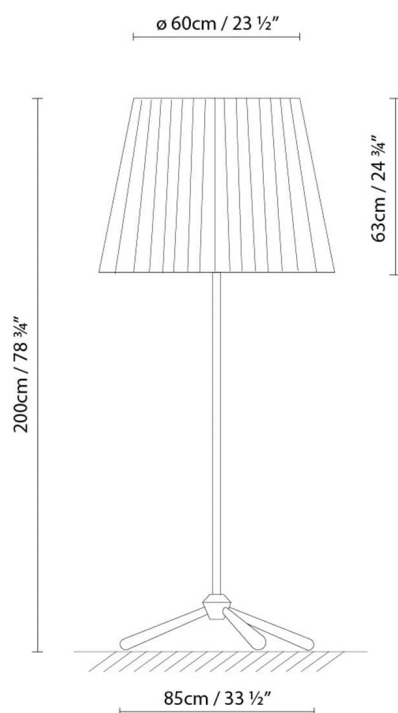

## ROYAL F

**Leuchtmittel:**

**LED** A+ LED 15W (E27) DIM

 A Fluo. max. 23W (E27) DIM

 D Halo. classic. max. 116W (E27)

**Gewicht:**

Kg. netto: 7.0

Kg. Brutto: 8.0

**Verpackung:**

Anz. Verpackter Teile: 2

Volumen in m<sup>3</sup>: 0.151

Abmessungen in cm: 52x52x48 /

147x12.4x12

## ROYAL F OVERSIZE

**Leuchtmittel:**

**LED** **A+** LED 4 x 10W (E27) DIM

**A** Fluo. 4 x max. 23W (E27) DIM

**D** Halo. classic. 4 x max. 77W (E27)

**Gewicht:**

Kg. netto: 15.6

Kg. Brutto: 23.2

**Verpackung:**

Anz. Verpackter Teile: 2

Volumen in m3: 0.660

Abmessungen in cm: 87x87x75 /

200x22.5x20