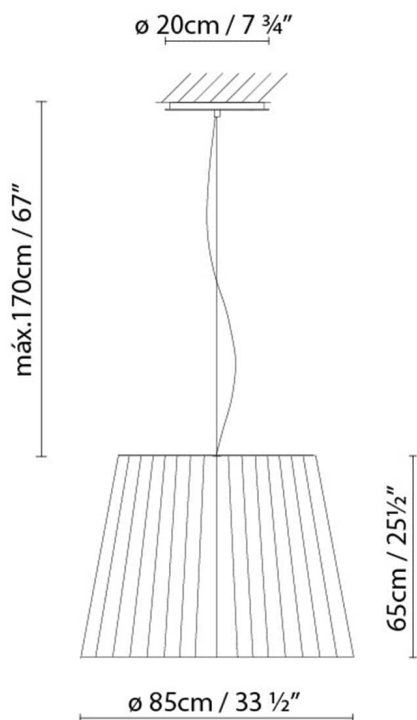

Abmessungen in cm: 31x31x32.5

ROYAL S45

**Leuchtmittel:**

LED **A+** LED 2 x 12W (E27)

A Fluo. 2 x max. 23W (E27)

D Halo. classic 2 x max. 77W (E27)

Gewicht:

Kg. netto: 2.0

Kg. Brutto: 4..3

Verpackung:

Anz. Verpackter Teile: 1

Volumen in m3: 0.141

Abmessungen in cm: 49x49x59

ROYAL S OVERSIZE

**Leuchtmittel:**

LED **A+** LED 4 x 12W (E27)

A Fluo. 4 x max. 23W (E27)

D Halo. classic 4 x max. 77W (E27)

Gewicht:

Kg. netto: 7.0

Kg. Brutto: 9.4

Verpackung:

Anz. Verpackter Teile: 1

Volumen in m3: 0.560

Abmessungen in cm: 87x87x75

Kollektion

Designer
Instrucciones de montaje
Schematische Darstellung
3D