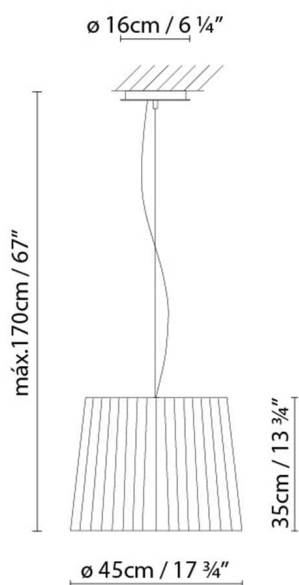

 **A** Fluo. max. 23W (E27)

 **D** Halo. classic max. 77W (E27)

Gewicht:

Kg. netto: 0.7

Kg. Brutto: 1.5

Verpackung:

Anz. Verpackter Teile: 1

Volumen in m³: 0.030

Abmessungen in cm: 31x31x32.5

ROYAL S45

**Leuchtmittel:**

LED **A+** LED 2 x 12W (E27)

A Fluo. 2 x max. 23W (E27)

D Halo. classic 2 x max. 77W (E27)

Gewicht:

Kg. netto: 2.0

Kg. Brutto: 4..3

Verpackung:

Anz. Verpackter Teile: 1

Volumen in m3: 0.141

Abmessungen in cm: 49x49x59

ROYAL S OVERSIZE

**Leuchtmittel:**

LED **A+** LED 4 x 12W (E27)

Abmessungen in cm: 87x87x75

Kollektion

Designer
Instrucciones de montaje
Schematische Darstellung
3D