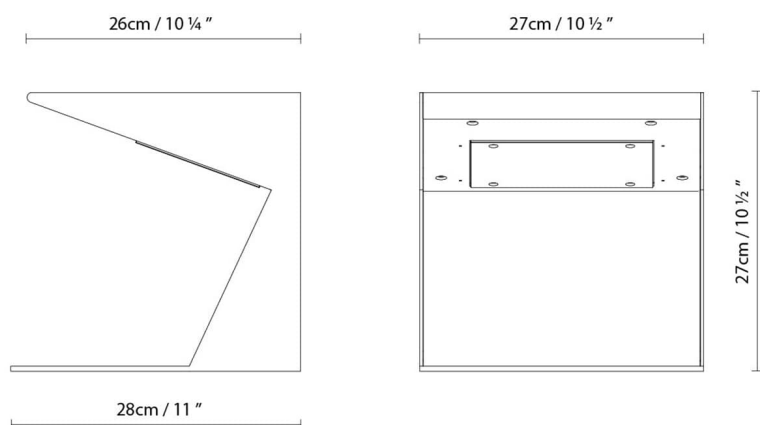

**Beschreibung:**

Orientierungsleuchte für Außenbereiche, gefertigt aus Cortenstahl oder 316L-Edelstahl, mattiert. Glasdiffusor.

Materialien:

Stahl.

Zertifizierungen:

IP65

230V

NORAY LED

**Leuchtmittel:**

LED A+ LED 2 x 4,5W 1092lm 250mA 3000K
CRI80 230V

Gewicht:

Kg. netto: 13.5

Kg. Brutto: 15.0

Verpackung:

Anz. Verpackter Teile: 1

Volumen in m3: 0.030

Abmessungen in cm: 31x31x32.5

NORAY FLUO

**Leuchtmittel:****Gewicht:**

Kg. netto: 13.5
Kg. Brutto: 15.0

Verpackung:

Anz. Verpackter Teile: 1
Volumen in m3: 0.030
Abmessungen in cm: 31x31x32.5

Designer
Schematische Darstellung
Instrucciones de montaje