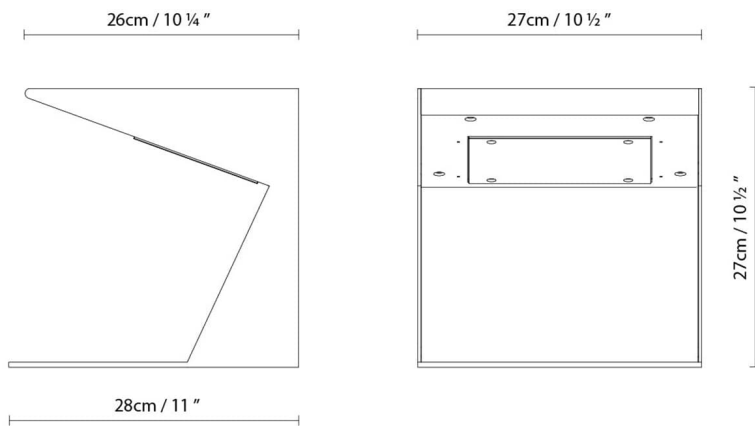

**Beschreibung:**

Orientierungsleuchte für Außenbereiche, gefertigt aus Cortenstahl oder 316L-Edelstahl, mattiert. Glasdiffusor.

Materialien:

Stahl.

Zertifizierungen:

IP65

230V

NORAY LED

**Leuchtmittel:**

LED A+ LED 2 x 4,5W 1092lm 250mA 3000K
CRI80 230V

Gewicht:

Kg. netto: 13.5

Kg. Brutto: 15.0

Verpackung:

Anz. Verpackter Teile: 1

Volumen in m3: 0.030

Abmessungen in cm: 31x31x32.5

NORAY FLUO

**Leuchtmittel:****Gewicht:**

Kg. netto: 13.5
Kg. Brutto: 15.0

Verpackung:

Anz. Verpackter Teile: 1
Volumen in m3: 0.030
Abmessungen in cm: 31x31x32.5

Designer
Schematische Darstellung
Instrucciones de montaje