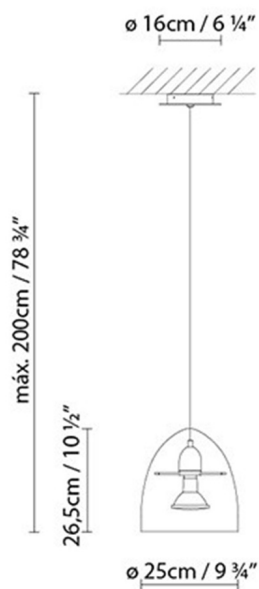

CENTRA S1 LED

Leuchtmittel:

LED **A+**

LED 9W 1200lm 500mA 2700K CRI80
110-230V

Gewicht:

Kg. netto: 2.4

Kg. Brutto: 3.2

Verpackung:

Anz. Verpackter Teile: 1

Volumen in m3: 0.034

Abmessungen in cm: 32x32x34