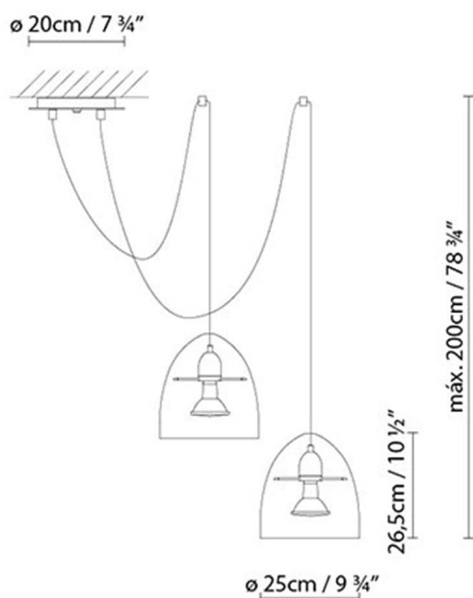

CENTRA S2 LED

Leuchtmittel:

LED **A+** LED 2 x 9W 2400lm 500mA 2700K CRI80
110-230V

Gewicht:

Kg. netto:

Kg. Brutto:

Verpackung:

Anz. Verpackter Teile:

Volumen in m3:

Abmessungen in cm: