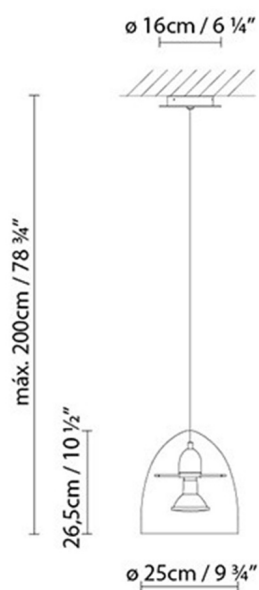

CENTRA S1 E27

Leuchtmittel:

D Halo. PAR30 75W (E27)

E Inc. Vintage 60W (E27)

Gewicht:

Kg. netto: 2.4

Kg. Brutto: 3.2

Verpackung:

Anz. Verpackter Teile: 1

Volumen in m3: 0.034

Abmessungen in cm: 32x32x34