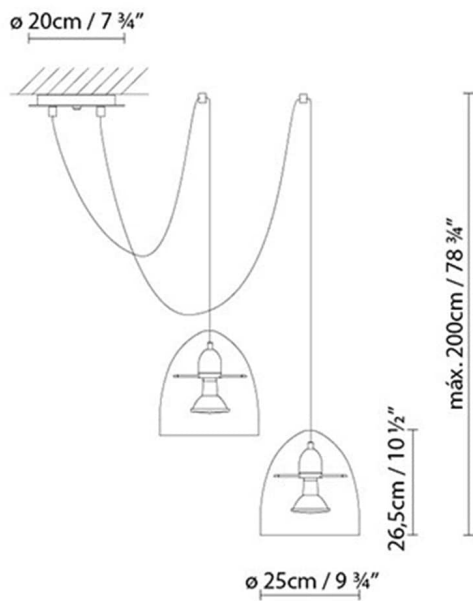

CENTRA S2 E27

Leuchtmittel:

D Halo. PAR30 2 x 75W (E27)

E Inc. Vintage 2 x 60W (E27)

Gewicht:

Kg. netto:

Kg. Brutto:

Verpackung:

Anz. Verpackter Teile:

Volumen in m³:

Abmessungen in cm:

Kollektion

Designer
Schematische Darstellung
Instrucciones de montaje