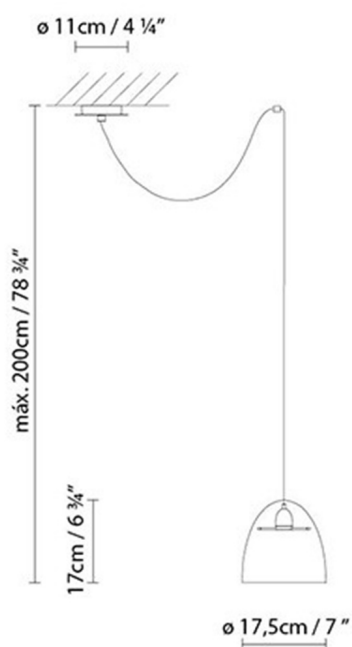

Transparentem-Chrom

Transparentem-Verchromt

MINICENTRA S1 LED

**Leuchtmittel:**

LED **A+**

LED 6,3W 840lm 350mA 3000K CRI80
110-230V

Gewicht:

Kg. netto: 2.1

Kg. Brutto: 2.4

Verpackung:

Anz. Verpackter Teile: 1

Volumen in m³: 0.018

Abmessungen in cm: 34x21x21.5

MINICENTRA S1 HALO

**Leuchtmittel:**

D Halo. PAR16 50W (Gu10)

Gewicht:

Kg. netto: 2.1

Kg. Brutto: 2.4

Verpackung:

Anz. Verpackter Teile: 1

Volumen in m3: 0.018

Abmessungen in cm: 34x21x21.5

MINICENTRA S2 LED

Abmessungen in cm: 34x21x21.5

Kollektion

Designer
Schematische Darstellung
Instrucciones de montaje