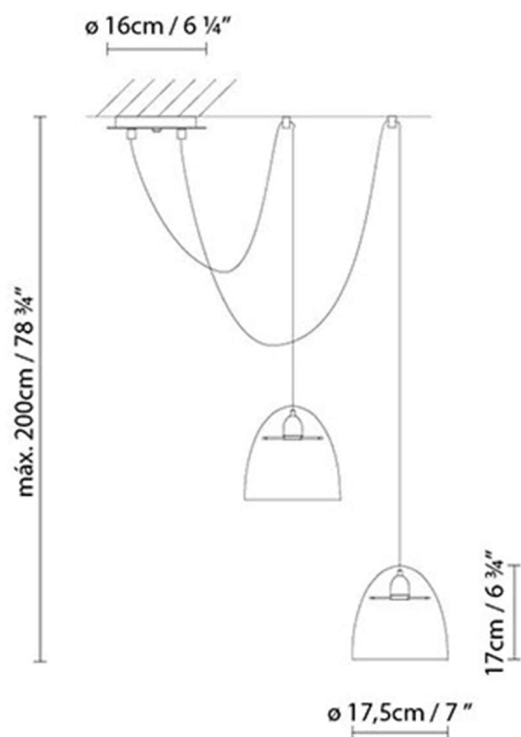

Kg. Brutto: 2.4

Verpackung:

Anz. Verpackter Teile: 1

Volumen in m³: 0.018

Abmessungen in cm: 34x21x21.5

MINICENTRA S1 HALO

**Leuchtmittel:**

D Halo. PAR16 50W (Gu10)

Gewicht:

Kg. netto: 2.1

Kg. Brutto: 2.4

Verpackung:

Anz. Verpackter Teile: 1

Volumen in m3: 0.018

Abmessungen in cm: 34x21x21.5

MINICENTRA S2 LED

Abmessungen in cm:

MINICENTRA S2 HALO

**Leuchtmittel:****Gewicht:**

Kg. netto: 2.1

Kg. Brutto: 2.4

Verpackung:

Anz. Verpackter Teile: 1

Volumen in m3: 0.018

Abmessungen in cm: 34x21x21.5

Kollektion

Designer
Schematische Darstellung
Instrucciones de montaje