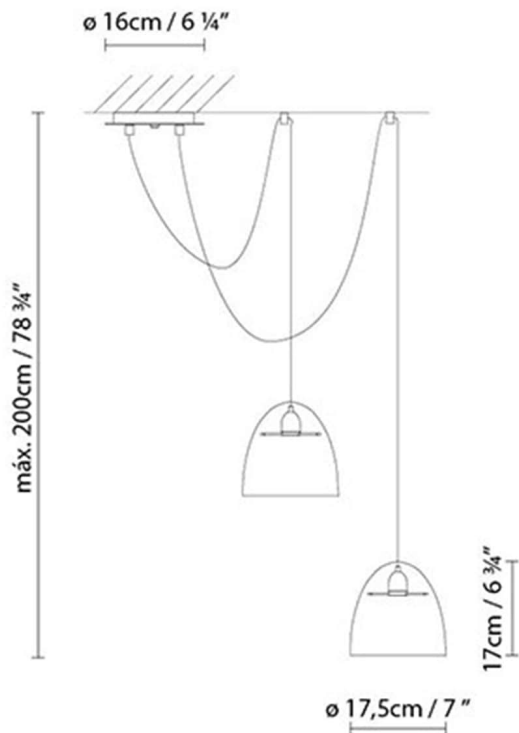

MINICENTRA S2 LED

Leuchtmittel:

LED A+ LED 2 x 6,3W 1680lm 350mA 3000K
CRI80 110-230V

Gewicht:

Kg. netto:

Kg. Brutto:

Verpackung:

Anz. Verpackter Teile:

Volumen in m3:

Abmessungen in cm: