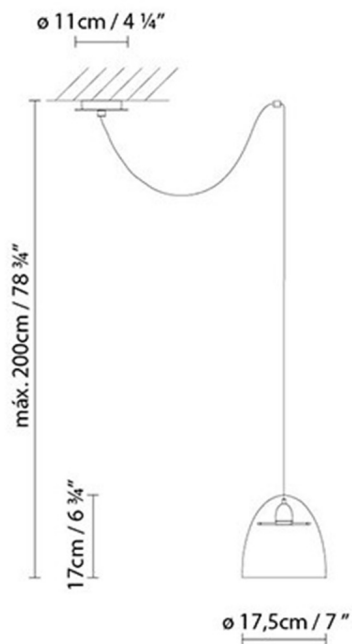

Kg. Brutto: 2.4

Verpackung:

Anz. Verpackter Teile: 1

Volumen in m³: 0.018

Abmessungen in cm: 34x21x21.5

MINICENTRA S1 HALO

**Leuchtmittel:**

D Halo. PAR16 50W (Gu10)

Gewicht:

Kg. netto: 2.1

Kg. Brutto: 2.4

Verpackung:

Anz. Verpackter Teile: 1

Volumen in m3: 0.018

Abmessungen in cm: 34x21x21.5

MINICENTRA S2 LED

Abmessungen in cm:

MINICENTRA S2 HALO

**Leuchtmittel:****Gewicht:**

Kg. netto: 2.1

Kg. Brutto: 2.4

Verpackung:

Anz. Verpackter Teile: 1

Volumen in m3: 0.018

Abmessungen in cm: 34x21x21.5

Kollektion

Designer
Schematische Darstellung
Instrucciones de montaje