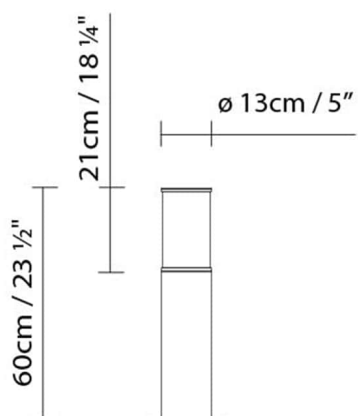

Abmessungen in cm:

AX-IS 280 LED

**Leuchtmittel:**LED 4 x 7,8W 4368lm 450mA 3000K
CRI>80 230V**Gewicht:**

Kg. netto:

Kg. Brutto:

Verpackung:

Anz. Verpackter Teile:

Volumen in m3:

Abmessungen in cm:

AX-IS 280 FLUO

**Leuchtmittel:**

Fluo. 2 x 36W (2G11)

Gewicht:

Kg. netto:

Kg. Brutto:

Verpackung:

Anz. Verpackter Teile: 1

Volumen in m3:

Abmessungen in cm:

AX-IS 60 LED

**Leuchtmittel:**LED 4 x 3,1W 1840lm 350mA
3000K CRI>80 230V**Gewicht:**

Kg. netto:

Kg. Brutto:

Verpackung:

Anz. Verpackter Teile:

Volumen in m3:

Abmessungen in cm:

AX-IS 60 FLUO

**Leuchtmittel:**

60 FLUO: Fluó. 2 x 9W (2G7)

Gewicht:

Kg. netto: