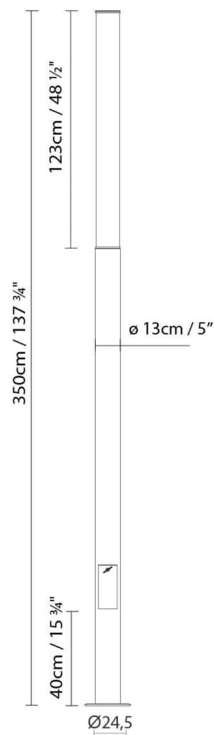

Leuchtmittel:

LED ▶ A+ LED 4 x 21W 11760lm 450 mA 3000K
CRI>80 230V

Gewicht:

Kg. netto:

Kg. Brutto:

Verpackung:

Anz. Verpackter Teile:

Volumen in m3:

Abmessungen in cm: