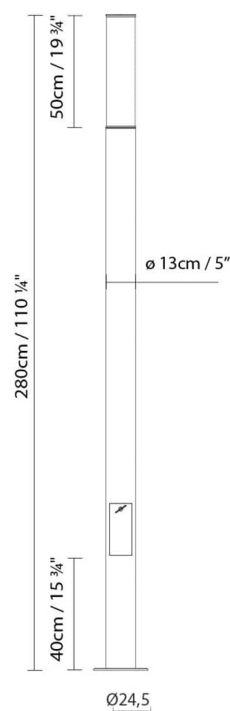

**Leuchtmittel:**

Fluo. 2 x 54W (G5)

Gewicht:

Kg. netto:

Kg. Brutto:

Verpackung:

Anz. Verpackter Teile: 1

Volumen in m3:

Abmessungen in cm:

AX-IS 280 LED

**Leuchtmittel:**LED 4 x 7,8W 4368lm 450mA 3000K
CRI>80 230V**Gewicht:**

Kg. netto:

Kg. Brutto:

Verpackung:

Anz. Verpackter Teile:

Volumen in m3:

Abmessungen in cm:

AX-IS 280 FLUO

**Leuchtmittel:**

Fluo. 2 x 36W (2G11)

Gewicht:

Kg. netto:

Kg. Brutto:

Verpackung:

Anz. Verpackter Teile: 1

Volumen in m3:

Abmessungen in cm:

AX-IS 60 LED

**Leuchtmittel:**LED 4 x 3,1W 1840lm 350mA
3000K CRI>80 230V**Gewicht:**

Kg. netto:

Kg. Brutto:

Verpackung: