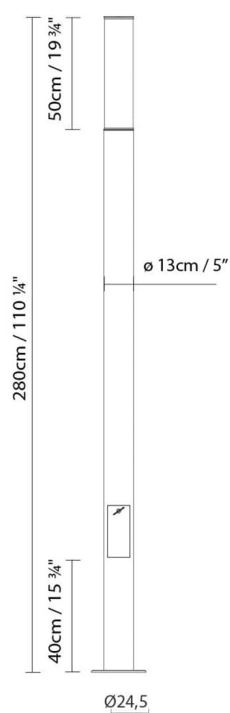

**Leuchtmittel:**

Fluo. 2 x 54W (G5)

Gewicht:

Kg. netto:

Kg. Brutto:

Verpackung:

Anz. Verpackter Teile: 1

Volumen in m3:

Abmessungen in cm:

AX-IS 280 LED

**Leuchtmittel:**LED 4 x 7,8W 4368lm 450mA 3000K
CRI>80 230V**Gewicht:**

Kg. netto:

Kg. Brutto:

Verpackung:

Anz. Verpackter Teile:

Volumen in m3:

Abmessungen in cm:

AX-IS 280 FLUO

**Leuchtmittel:**

Fluo. 2 x 36W (2G11)

Gewicht:

Kg. netto:

Kg. Brutto:

Verpackung:

Anz. Verpackter Teile: 1

Volumen in m3:

Abmessungen in cm:

AX-IS 60 LED

**Leuchtmittel:**LED 4 x 3,1W 1840lm 350mA
3000K CRI>80 230V**Gewicht:**

Kg. netto:

Kg. Brutto:

Verpackung: