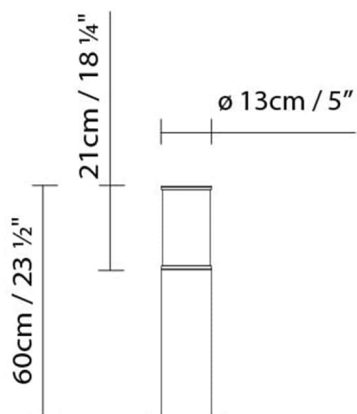

Abmessungen in cm:

AX-IS 280 LED

**Leuchtmittel:**LED 4 x 7,8W 4368lm 450mA 3000K
CRI>80 230V**Gewicht:**

Kg. netto:

Kg. Brutto:

Verpackung:

Anz. Verpackter Teile:

Volumen in m3:

Abmessungen in cm:

AX-IS 280 FLUO

**Leuchtmittel:**

Fluo. 2 x 36W (2G11)

Gewicht:

Kg. netto:

Kg. Brutto:

Verpackung:

Anz. Verpackter Teile: 1

Volumen in m3:

Abmessungen in cm:

AX-IS 60 LED

**Leuchtmittel:**LED 4 x 3,1W 1840lm 350mA
3000K CRI>80 230V**Gewicht:**

Kg. netto:

Kg. Brutto:

Verpackung:

Anz. Verpackter Teile:

Volumen in m3:

Abmessungen in cm:

AX-IS 60 FLUO

**Leuchtmittel:**

60 FLUO: Fluó. 2 x 9W (2G7)

Gewicht:

Kg. netto: