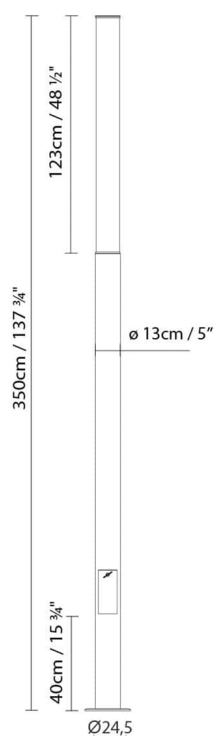

Gewicht:

Kg. netto:

Kg. Brutto:

Verpackung:

Anz. Verpackter Teile:

Volumen in m3:

Abmessungen in cm:

AX-IS 350 FLUO

**Leuchtmittel:**

Fluo. 2 x 54W (G5)

Gewicht:

Kg. netto:

Kg. Brutto:

Verpackung:

Anz. Verpackter Teile: 1

Volumen in m3:

Abmessungen in cm:

AX-IS 280 LED

**Leuchtmittel:**LED 4 x 7,8W 4368lm 450mA 3000K
CRI>80 230V**Gewicht:**

Kg. netto:

Kg. Brutto:

Verpackung:

Anz. Verpackter Teile:

Volumen in m3:

Anz. Verpackter Teile: 1

Volumen in m3:

Abmessungen in cm:

AX-IS 60 LED

**Leuchtmittel:**LED 4 x 3,1W 1840lm 350mA
3000K CRI>80 230V**Gewicht:**

Kg. netto:

Kg. Brutto:

Verpackung: