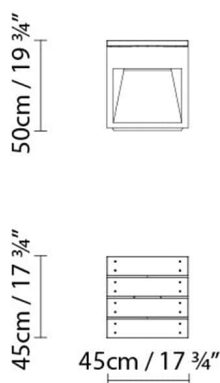

LAP BENCH 45A LED

Leuchtmittel:

LED **A+**

LED 2 x 6,8W 630lm 3000K CRI>80
230V

Gewicht:

Kg. netto: 19.0

Kg. Brutto: 18.0

Verpackung:

Anz. Verpackter Teile: 1

Volumen in m3: 0.410

Abmessungen in cm: 60x49x49