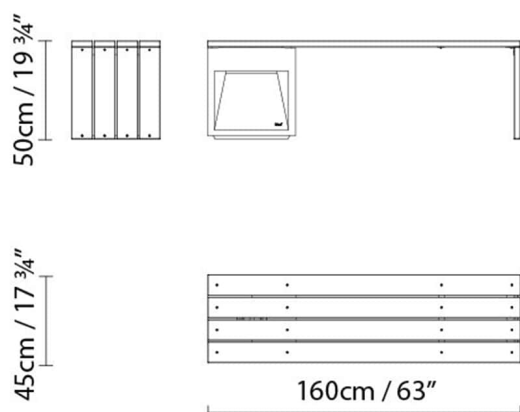

LAP BENCH 45A FLUO

**Leuchtmittel:****Gewicht:**

Kg. netto: 19.0
Kg. Brutto: 18.0

Verpackung:

Anz. Verpackter Teile: 1
Volumen in m3: 0.410
Abmessungen in cm: 60x49x49

LAP BENCH 45B LED

**Leuchtmittel:****Gewicht:**

Kg. netto: 19.0
Kg. Brutto: 18.0

Verpackung:

Anz. Verpackter Teile: 1
Volumen in m3: 0.410
Abmessungen in cm: 60x49x49

LAP BENCH 45B FLUO

**Leuchtmittel:****Gewicht:**

Kg. netto: 19.0
Kg. Brutto: 18.0

Verpackung:

Anz. Verpackter Teile: 1
Volumen in m3: 0.410
Abmessungen in cm: 60x49x49

LAP BENCH 45-2A LED

**Leuchtmittel:****Gewicht:**

Kg. netto: 40.0
Kg. Brutto: 38.0

Verpackung:

Anz. Verpackter Teile: 1
Volumen in m3:
Abmessungen in cm: 45x45x160

LAP BENCH 45-2A FLUO

**Leuchtmittel:****Gewicht:**

Kg. netto: 40.0

Kg. Brutto: 38.0

Verpackung:

Anz. Verpackter Teile: 1

Volumen in m3:

Abmessungen in cm: 45x45x160