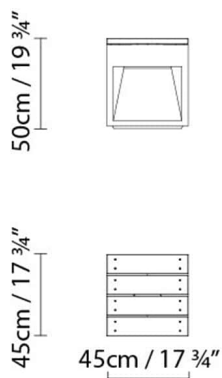

LED 2 x 6,8W 630lm 3000K CRI>80
230V

Gewicht:

Kg. netto: 19.0

Kg. Brutto: 18.0

Verpackung:

Anz. Verpackter Teile: 1

Volumen in m3: 0.410

Abmessungen in cm: 60x49x49

LAP BENCH 45A FLUO

**Leuchtmittel:****Gewicht:**

Kg. netto: 19.0
Kg. Brutto: 18.0

Verpackung:

Anz. Verpackter Teile: 1
Volumen in m3: 0.410
Abmessungen in cm: 60x49x49

LAP BENCH 45B LED

**Leuchtmittel:****Gewicht:**

Kg. netto: 19.0
Kg. Brutto: 18.0

Verpackung:

Anz. Verpackter Teile: 1
Volumen in m3: 0.410
Abmessungen in cm: 60x49x49

LAP BENCH 45B FLUO

**Leuchtmittel:****Gewicht:**

Kg. netto: 19.0
Kg. Brutto: 18.0

Verpackung:

Anz. Verpackter Teile: 1
Volumen in m3: 0.410
Abmessungen in cm: 60x49x49

LAP BENCH 45-2A LED

**Leuchtmittel:****Gewicht:**

Kg. netto: 40.0
Kg. Brutto: 38.0

Verpackung:

Anz. Verpackter Teile: 1
Volumen in m3:
Abmessungen in cm: 45x45x160