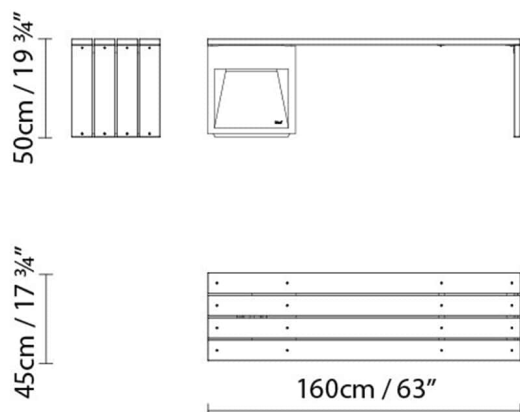

LAP BENCH 45A FLUO

**Leuchtmittel:****Gewicht:**

Kg. netto: 19.0
Kg. Brutto: 18.0

Verpackung:

Anz. Verpackter Teile: 1
Volumen in m3: 0.410
Abmessungen in cm: 60x49x49

LAP BENCH 45B LED

**Leuchtmittel:****Gewicht:**

Kg. netto: 19.0
Kg. Brutto: 18.0

Verpackung:

Anz. Verpackter Teile: 1
Volumen in m3: 0.410
Abmessungen in cm: 60x49x49

LAP BENCH 45B FLUO

**Leuchtmittel:****Gewicht:**

Kg. netto: 19.0
Kg. Brutto: 18.0

Verpackung:

Anz. Verpackter Teile: 1
Volumen in m3: 0.410
Abmessungen in cm: 60x49x49

LAP BENCH 45-2A LED

**Leuchtmittel:****Gewicht:**

Kg. netto: 40.0
Kg. Brutto: 38.0

Verpackung:

Anz. Verpackter Teile: 1
Volumen in m3:
Abmessungen in cm: 45x45x160

LAP BENCH 45-2A FLUO

**Leuchtmittel:****Gewicht:**

Kg. netto: 40.0

Kg. Brutto: 38.0

Verpackung:

Anz. Verpackter Teile: 1

Volumen in m3:

Abmessungen in cm: 45x45x160