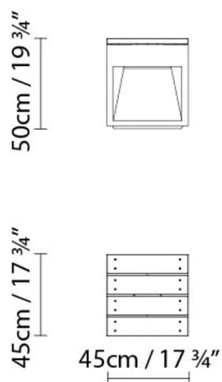

LED 2 x 6,8W 630lm 3000K CRI>80
230V

Gewicht:

Kg. netto: 19.0

Kg. Brutto: 18.0

Verpackung:

Anz. Verpackter Teile: 1

Volumen in m3: 0.410

Abmessungen in cm: 60x49x49

LAP BENCH 45A FLUO

**Leuchtmittel:****Gewicht:**

Kg. netto: 19.0
Kg. Brutto: 18.0

Verpackung:

Anz. Verpackter Teile: 1
Volumen in m3: 0.410
Abmessungen in cm: 60x49x49

LAP BENCH 45B LED

**Leuchtmittel:****Gewicht:**

Kg. netto: 19.0
Kg. Brutto: 18.0

Verpackung:

Anz. Verpackter Teile: 1
Volumen in m3: 0.410
Abmessungen in cm: 60x49x49

LAP BENCH 45B FLUO

**Leuchtmittel:****Gewicht:**

Kg. netto: 19.0
Kg. Brutto: 18.0

Verpackung:

Anz. Verpackter Teile: 1
Volumen in m3: 0.410
Abmessungen in cm: 60x49x49

LAP BENCH 45-2A LED

**Leuchtmittel:****Gewicht:**

Kg. netto: 40.0
Kg. Brutto: 38.0

Verpackung:

Anz. Verpackter Teile: 1
Volumen in m3:
Abmessungen in cm: 45x45x160