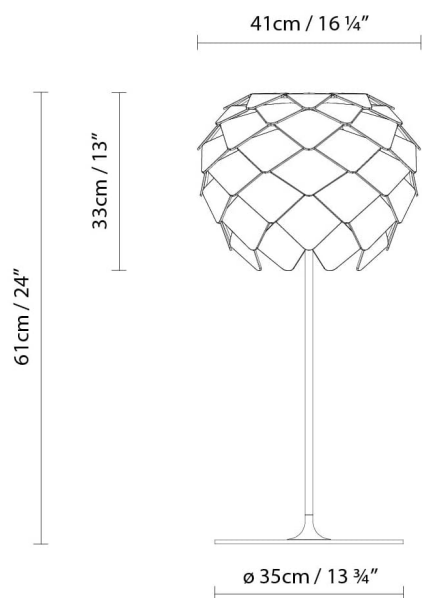

**Beschreibung:**

Tischleuchte mit skandinavischem Einschlag, Metallstruktur und ABS. Ausführung matt Weiß texturiert mit gleichfarbigem Textilkabel.

**Materialien:**

Metall.

**Zertifizierungen:**

IP20

230V

## PHI T

**Leuchtmittel:**

**LED** A+ LED glob. 3 x 6W (E27)

 A Fluo. glob. 3 x max. 11W (E27)

 A Halo. glob. 3 x max. 30W (E27)

**Gewicht:**

Kg. netto:

Kg. Brutto:

**Verpackung:**

Anz. Verpackter Teile: 3

Volumen in m3: 0.160

Abmessungen in cm: 17x17x115 /

52x52x48