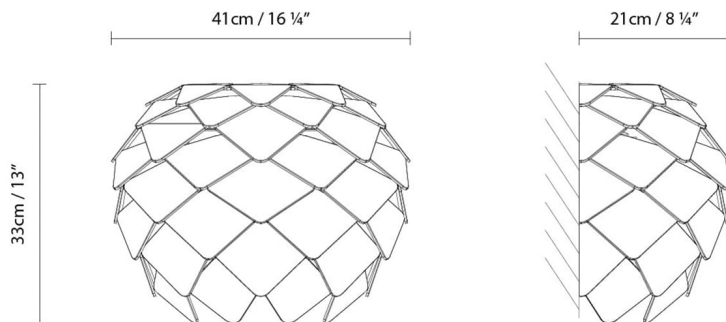

**Beschreibung:**

Wandleuchte mit skandinavischem Einschlag, Metallstruktur und ABS. Weiß matt texturiert.

Materialien:

Metall.

Zertifizierungen:

IP20

230V

PHI W

**Leuchtmittel:**

LED ▶ A+ LED glob. 16W (E27)

 ▶ A Fluo. glob. max. 23W (E27)

 ▶ D Halo. ECO max. 100W (E27)

Gewicht:

Kg. netto:

Kg. Brutto:

Verpackung:

Anz. Verpackter Teile: 1

Volumen in m3: 0.065

Abmessungen in cm:

48x47.5x28.5

Kollektion

Designer
Instrucciones de montaje
Schematische Darstellung