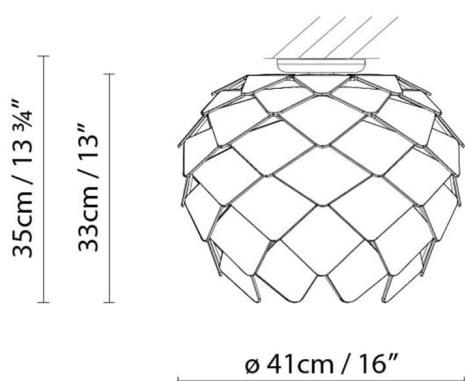

**Beschreibung:**

Deckenleuchte mit skandinavischem Einschlag, Metallstruktur und ABS. Ausführung matt Weiß texturiert.

**Materialien:**

Metall.

**Zertifizierungen:**

IP20

230V

## PHI C

**Leuchtmittel:**

**LED** ▶ A+ LED glob. 9W (E27)

 ▶ A Fluo. glob. max. 23W (E27)

 ▶ D Halo. ECO max. 70W (E27)

**Gewicht:**

Kg. netto:

Kg. Brutto:

**Verpackung:**

Anz. Verpackter Teile: 1

Volumen in m3: 0.130

Abmessungen in cm: 52x52x48