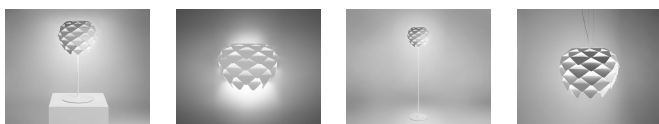

Kollektion

Designer
Schematische Darstellung
Instrucciones de montaje