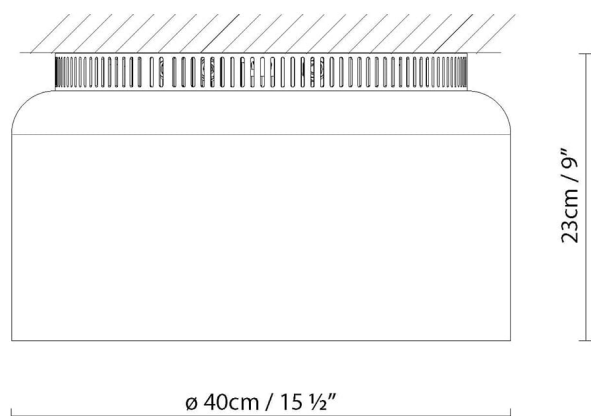

ASPEN C40 LED

Leuchtmittel:

LED LED 19,5W 2350lm 700mA 3000K CRI>80
DIM 230V

Gewicht:

Kg. netto: 4.9

Kg. Brutto: 5.5

Verpackung:

Anz. Verpackter Teile: 1

Volumen in m³: 0.132

Abmessungen in cm: 52x52x48