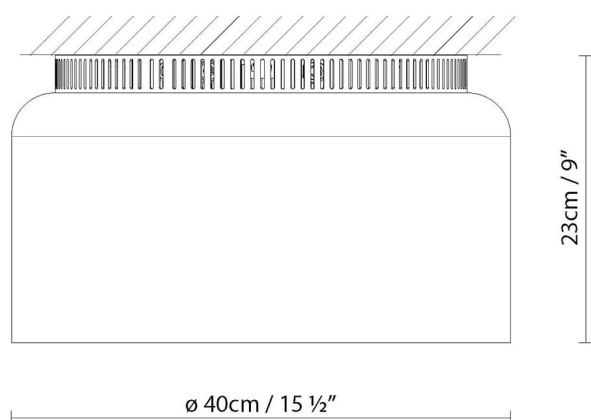

ASPEN C40 LED

**Leuchtmittel:**

LED  LED 19,5W 2350lm 700mA 3000K CRI>80
DIM 230V

Gewicht:

Kg. netto: 4.9

Kg. Brutto: 5.5

Verpackung:

Anz. Verpackter Teile: 1

Volumen in m³: 0.132

Abmessungen in cm: 52x52x48

ASPEN C40 HALO

**Leuchtmittel:****Gewicht:**

Kg. netto: 4.9
Kg. Brutto: 5.5

Verpackung:

Anz. Verpackter Teile: 1
Volumen in m³: 0.132
Abmessungen in cm: 52x52x48