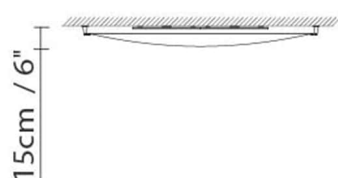

## VEROCA 1 (G5)

**Leuchtmittel:**

Fluo. 6 x 28/54W (G5)

**Gewicht:**

Kg. netto: 13.0

Kg. Brutto: 14.4

**Verpackung:**

Anz. Verpackter Teile: 2

## VEROCA 2 (G13)

**Leuchtmittel:****Gewicht:**

Kg. netto: 5.0

Kg. Brutto: 6.8

**Verpackung:**

Anz. Verpackter Teile: 2

Volumen in m3: 0.034

Abmessungen in cm: 65x35x13 / 111x6x6