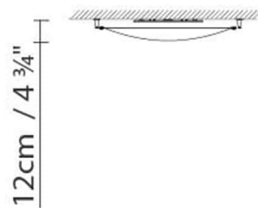

Leuchtmittel:

Fluo. 2 x 14/24W (G5)

Gewicht:

Kg. netto: 3.0

Kg. Brutto: 4.3

Verpackung:

Anz. Verpackter Teile: 2

Volumen in m3: 0.034

Abmessungen in cm: 65x35x13 +
111x6x6