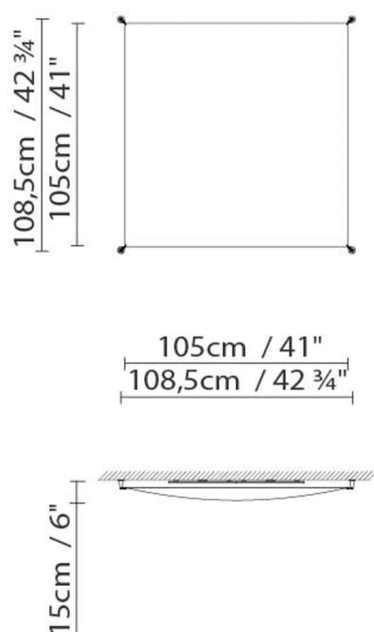

VEROCA 2 (G5)

Leuchtmittel:

Fluo. 4 x 14/24W (G5)

Gewicht:

Kg. netto: 5.0

Kg. Brutto: 6.8

Verpackung:

Anz. Verpackter Teile: 2

Volumen in m3: 0.034

Abmessungen in cm: 65x35x13 +
111x6x6