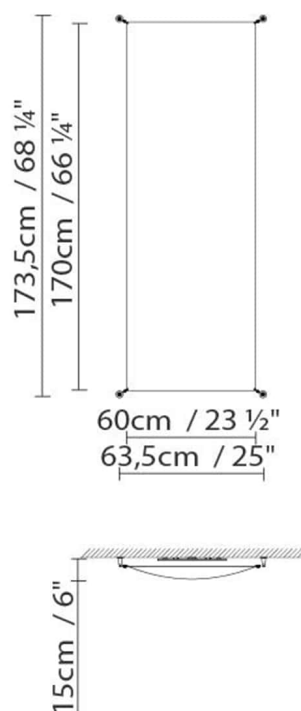

VEROCA 3 (G13)

Leuchtmittel:

Fluo. 2 x 36W (G13)

Gewicht:

Kg. netto: 6.0

Kg. Brutto: 7.0

Verpackung:

Anz. Verpackter Teile: 2

Volumen in m3: 0.077

Abmessungen in cm: 127x35x16 /
177x6x6