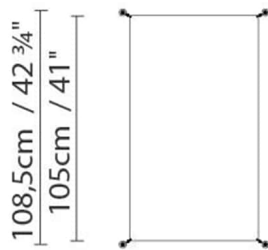

VEROCA 4 (G5)

60cm / 23 1/2"
63,5cm / 25"