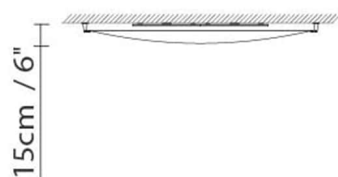

## VEROCA 2 (G13)

**Leuchtmittel:****Gewicht:**

Kg. netto: 5.0

Kg. Brutto: 6.8

**Verpackung:**

Anz. Verpackter Teile: 2

Volumen in m3: 0.034

Abmessungen in cm: 65x35x13 / 111x6x6

## VEROCA 2 (2G11)

**Leuchtmittel:****Gewicht:**

Kg. netto: 5.0

Kg. Brutto: 6.8

**Verpackung:**

Anz. Verpackter Teile: 2

Volumen in m3: 0.034

Abmessungen in cm: 65x35x13 + 111x6x6