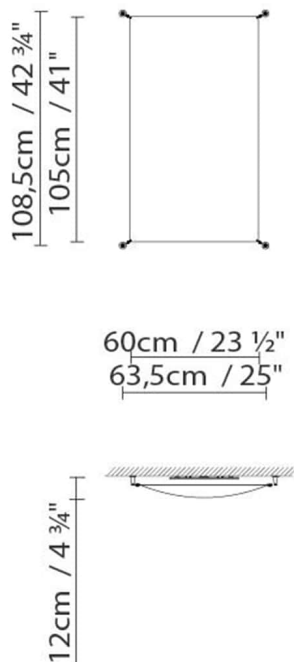

VEROCA 4 (G13)

Leuchtmittel:

Fluo. 2 x 18W (G13)

Gewicht:

Kg. netto: 3.0

Kg. Brutto: 4.3

Verpackung:

Anz. Verpackter Teile: 2

Volumen in m3: 0.034

Abmessungen in cm: 65x35x13 /
111x6x6