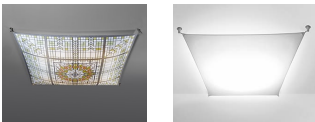

Kollektion

Designer
Schematische Darstellung
Fotometria
Instrucciones de montaje