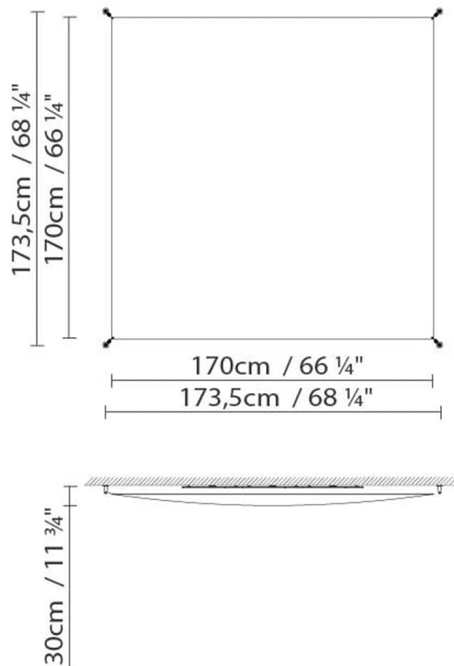

VEROCA 1 (2G11)

Leuchtmittel:

Fluo. 6 x 55W (2G11)

Gewicht:

Kg. netto: 13.0

Kg. Brutto: 14.4

Verpackung:

Anz. Verpackter Teile: 2

Volumen in m3: 0.077

Abmessungen in cm: 127x35x16 +
177x6x6