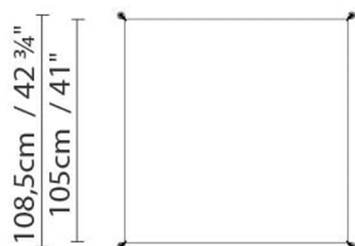

Volumen in m3: 0.077

Abmessungen in cm: 127x35x16 /  
177x6x6

## VEROCA 2 (G13)

**Leuchtmittel:****Gewicht:**

Kg. netto: 5.0

Kg. Brutto: 6.8

**Verpackung:**

Anz. Verpackter Teile: 2

Volumen in m3: 0.034

Abmessungen in cm: 65x35x13 / 111x6x6

## VEROCA 2 (2G11)

**Leuchtmittel:****Gewicht:**

Kg. netto: 5.0

Kg. Brutto: 6.8

**Verpackung:**

Anz. Verpackter Teile: 2

Volumen in m3: 0.034

Abmessungen in cm: 65x35x13 + 111x6x6