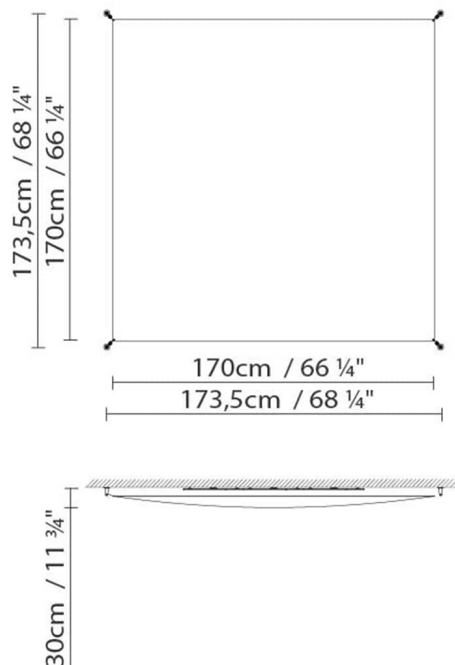

Leuchtmittel:

Fluo. 6 x 36W (G13)

Gewicht:

Kg. netto: 13.0

Kg. Brutto: 14.4

Verpackung:

Anz. Verpackter Teile: 2

Volumen in m3: 0.077

Abmessungen in cm: 127x35x16 +
177x6x6