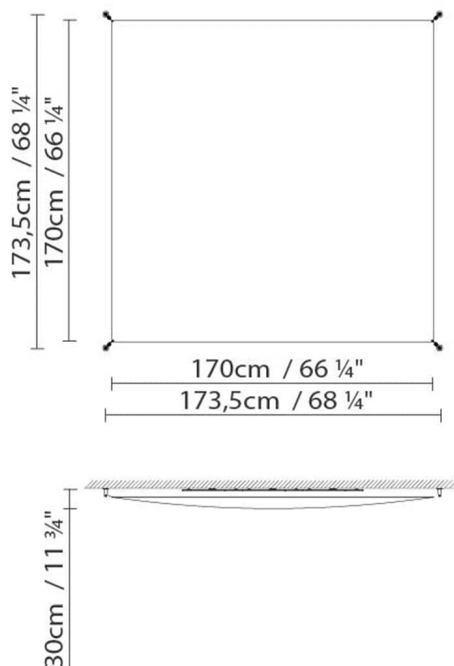

VEROCA 1 (G5)

Leuchtmittel:

Fluo. 6 x 28/54W (G5)

Gewicht:

Kg. netto: 13.0

Kg. Brutto: 14.4

Verpackung:

Anz. Verpackter Teile: 2

Volumen in m3: 0.077

Abmessungen in cm: 127x35x16 /
177x6x6