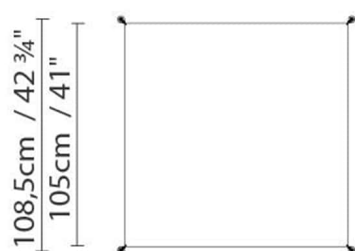

Volumen in m3: 0.077

Abmessungen in cm: 127x35x16 +  
177x6x6

## VEROCA 1 (G5)

**Leuchtmittel:**

Fluo. 6 x 28/54W (G5)

**Gewicht:**

Kg. netto: 13.0

Kg. Brutto: 14.4

**Verpackung:**

Anz. Verpackter Teile: 2

Volumen in m3: 0.077

Abmessungen in cm: 127x35x16 /  
177x6x6

## VEROCA 2 (G13)

**Leuchtmittel:****Gewicht:**

Kg. netto: 5.0

Kg. Brutto: 6.8

**Verpackung:**

Anz. Verpackter Teile: 2

Volumen in m3: 0.034

Abmessungen in cm: 65x35x13 / 111x6x6