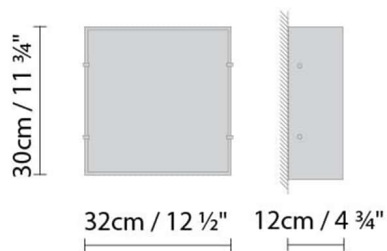

Volumen in m3: 0.027

Abmessungen in cm: 66x34x12

DOLCE W1 FLUO

**Leuchtmittel:****Gewicht:**

Kg. netto: 1.4
Kg. Brutto: 3.0

Verpackung:

Anz. Verpackter Teile: 1
Volumen in m3: 0.027
Abmessungen in cm: 66x34x12

DOLCE W2 LED

**Leuchtmittel:****Gewicht:**

Kg. netto: 1.4
Kg. Brutto: 2.0

Verpackung:

Anz. Verpackter Teile: 1
Volumen in m3: 0.018
Abmessungen in cm: 425x195x225

DOLCE W2 FLUO

**Leuchtmittel:**

 **A** Fluo. 2 x 18W (2G11)

Gewicht:

Kg. netto: 1,4
Kg. Brutto: 2,0

Verpackung:

Anz. Verpackter Teile: 1
Volumen in m3: 0,018
Abmessungen in cm: 425x195x225

DOLCE W3 LED

**Leuchtmittel:**

LED **A+** LED 3 x 10,5W 5010lm 450mA 3000K
CRI>80 230V

Gewicht:

Kg. netto: 3.0
Kg. Brutto: 3.8

Verpackung:

Anz. Verpackter Teile: 1
Volumen in m3: 0.032
Abmessungen in cm:
72x34.5x12.5

DOLCE W3 FLUO

**Leuchtmittel:**

Fluo. 3 x 18W (G13)

Gewicht: