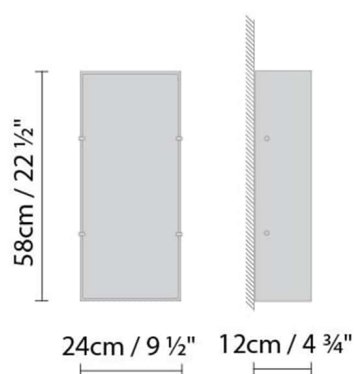

DOLCE W1 LED

**Leuchtmittel:**

LED A+ LED 15,7W 2510lm 450mA 3000K CRI>80
230V

Gewicht:

Kg. netto: 1.4

Kg. Brutto: 3.0

Verpackung:

Anz. Verpackter Teile: 1

Volumen in m3: 0.027

Abmessungen in cm: 66x34x12

DOLCE W1 FLUO

**Leuchtmittel:****Gewicht:**

Kg. netto: 1.4
Kg. Brutto: 3.0

Verpackung:

Anz. Verpackter Teile: 1
Volumen in m3: 0.027
Abmessungen in cm: 66x34x12

DOLCE W2 LED

**Leuchtmittel:****Gewicht:**

Kg. netto: 1.4
Kg. Brutto: 2.0

Verpackung:

Anz. Verpackter Teile: 1
Volumen in m3: 0.018
Abmessungen in cm: 425x195x225

DOLCE W2 FLUO

**Leuchtmittel:**

 **A** Fluo. 2 x 18W (2G11)

Gewicht:

Kg. netto: 1,4
Kg. Brutto: 2,0

Verpackung:

Anz. Verpackter Teile: 1
Volumen in m3: 0,018
Abmessungen in cm: 425x195x225

DOLCE W3 LED

**Leuchtmittel:**

LED **A+** LED 3 x 10,5W 5010lm 450mA 3000K
CRI>80 230V