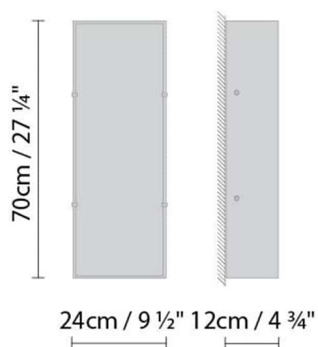

Volumen in m3: 0.027

Abmessungen in cm: 66x34x12

DOLCE W1 FLUO

**Leuchtmittel:****Gewicht:**

Kg. netto: 1.4
Kg. Brutto: 3.0

Verpackung:

Anz. Verpackter Teile: 1
Volumen in m3: 0.027
Abmessungen in cm: 66x34x12

DOLCE W2 LED

**Leuchtmittel:****Gewicht:**

Kg. netto: 1.4
Kg. Brutto: 2.0

Verpackung:

Anz. Verpackter Teile: 1
Volumen in m3: 0.018
Abmessungen in cm: 425x195x225

DOLCE W2 FLUO

**Leuchtmittel:**

 **A** Fluo. 2 x 18W (2G11)

Gewicht:

Kg. netto: 1,4
Kg. Brutto: 2,0

Verpackung:

Anz. Verpackter Teile: 1
Volumen in m3: 0,018
Abmessungen in cm: 425x195x225

DOLCE W3 LED

**Leuchtmittel:**

LED **A+** LED 3 x 10,5W 5010lm 450mA 3000K
CRI>80 230V

Gewicht:

Kg. netto: 3.0
Kg. Brutto: 3.8

Verpackung:

Anz. Verpackter Teile: 1
Volumen in m3: 0.032
Abmessungen in cm:
72x34.5x12.5

DOLCE W3 FLUO

**Leuchtmittel:**

Fluo. 3 x 18W (G13)

Gewicht: