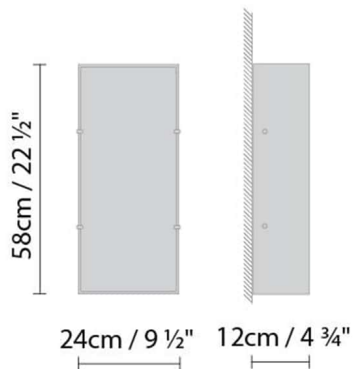

DOLCE W1 LED

**Leuchtmittel:**

LED A+ LED 15,7W 2510lm 450mA 3000K CRI>80
230V

Gewicht:

Kg. netto: 1.4

Kg. Brutto: 3.0

Verpackung:

Anz. Verpackter Teile: 1

Volumen in m3: 0.027

Abmessungen in cm: 66x34x12

DOLCE W1 FLUO

**Leuchtmittel:****Gewicht:**

Kg. netto: 1.4
Kg. Brutto: 3.0

Verpackung:

Anz. Verpackter Teile: 1
Volumen in m3: 0.027
Abmessungen in cm: 66x34x12

DOLCE W2 LED

**Leuchtmittel:****Gewicht:**

Kg. netto: 1.4
Kg. Brutto: 2.0

Verpackung:

Anz. Verpackter Teile: 1
Volumen in m3: 0.018
Abmessungen in cm: 425x195x225

DOLCE W2 FLUO

**Leuchtmittel:**

 **A** Fluo. 2 x 18W (2G11)

Gewicht:

Kg. netto: 1,4
Kg. Brutto: 2,0

Verpackung:

Anz. Verpackter Teile: 1
Volumen in m3: 0,018
Abmessungen in cm: 425x195x225

DOLCE W3 LED

**Leuchtmittel:**

LED **A+** LED 3 x 10,5W 5010lm 450mA 3000K
CRI>80 230V