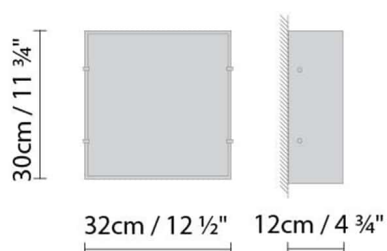

Volumen in m3: 0.027

Abmessungen in cm: 66x34x12

DOLCE W1 FLUO

**Leuchtmittel:****Gewicht:**

Kg. netto: 1.4
Kg. Brutto: 3.0

Verpackung:

Anz. Verpackter Teile: 1
Volumen in m3: 0.027
Abmessungen in cm: 66x34x12

DOLCE W2 LED

**Leuchtmittel:****Gewicht:**

Kg. netto: 1.4
Kg. Brutto: 2.0

Verpackung:

Anz. Verpackter Teile: 1
Volumen in m3: 0.018
Abmessungen in cm: 425x195x225

DOLCE W2 FLUO

**Leuchtmittel:**

 **A** Fluo. 2 x 18W (2G11)

Gewicht:

Kg. netto: 1,4
Kg. Brutto: 2,0

Verpackung:

Anz. Verpackter Teile: 1
Volumen in m3: 0,018
Abmessungen in cm: 425x195x225

DOLCE W3 LED

**Leuchtmittel:**

LED **A+** LED 3 x 10,5W 5010lm 450mA 3000K
CRI>80 230V

Gewicht:

Kg. netto: 3.0
Kg. Brutto: 3.8

Verpackung:

Anz. Verpackter Teile: 1
Volumen in m3: 0.032
Abmessungen in cm:
72x34.5x12.5

DOLCE W3 FLUO

**Leuchtmittel:**

Fluo. 3 x 18W (G13)

Gewicht: