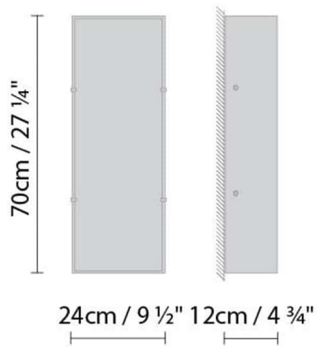

Volumen in m3: 0.027

Abmessungen in cm: 66x34x12

DOLCE W1 FLUO

**Leuchtmittel:****Gewicht:**

Kg. netto: 1.4
Kg. Brutto: 3.0

Verpackung:

Anz. Verpackter Teile: 1
Volumen in m3: 0.027
Abmessungen in cm: 66x34x12

DOLCE W2 LED

**Leuchtmittel:****Gewicht:**

Kg. netto: 1.4
Kg. Brutto: 2.0

Verpackung:

Anz. Verpackter Teile: 1
Volumen in m3: 0.018
Abmessungen in cm: 425x195x225

DOLCE W2 FLUO

**Leuchtmittel:**

 **A** Fluo. 2 x 18W (2G11)

Gewicht:

Kg. netto: 1,4
Kg. Brutto: 2,0

Verpackung:

Anz. Verpackter Teile: 1
Volumen in m3: 0,018
Abmessungen in cm: 425x195x225

DOLCE W3 LED

**Leuchtmittel:**

LED **A+** LED 3 x 10,5W 5010lm 450mA 3000K
CRI>80 230V

Gewicht:

Kg. netto: 3.0
Kg. Brutto: 3.8

Verpackung:

Anz. Verpackter Teile: 1
Volumen in m3: 0.032
Abmessungen in cm:
72x34.5x12.5

DOLCE W3 FLUO

**Leuchtmittel:**

Fluo. 3 x 18W (G13)

Gewicht: