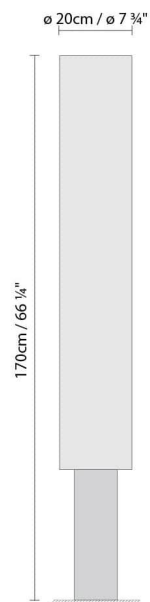

**Beschreibung:**

Stehleuchte. Diffusor aus leinenfarbenem Stoff und Untergrund aus Metall in der Ausführung matt grau.

Materialien:

Metall und Textil.

Zertifizierungen:

IP20

230V

KELE 2 LED

**Leuchtmittel:**

LED A+ LED 2 x 16W 5360lm 3000K CRI>80
230V

Gewicht:

Kg. netto:

Kg. Brutto:

Verpackung:

Anz. Verpackter Teile: 2

Volumen in m3:

Abmessungen in cm:

KELE 2 FLUO

**Leuchtmittel:**

FLUO: Fluo. 2 x 36W (G13)

Gewicht:

Kg. netto:

Kg. Brutto:

Verpackung:

Anz. Verpackter Teile: 2

Volumen in m3:

Abmessungen in cm:

Designer
Schematische Darstellung
Instrucciones de montaje