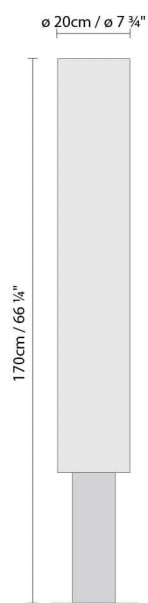

**Beschreibung:**

Stehleuchte. Diffusor aus leinenfarbenem Stoff und Untergrund aus Metall in der Ausführung matt grau.

Materialien:

Metall und Textil.

Zertifizierungen:

IP20

230V

KELE 2 LED

**Leuchtmittel:**

LED A+ LED 2 x 16W 5360lm 3000K CRI>80
230V

Gewicht:

Kg. netto:

Kg. Brutto:

Verpackung:

Anz. Verpackter Teile: 2

Volumen in m3:

Abmessungen in cm:

KELE 2 FLUO

**Leuchtmittel:**

FLUO: Fluo. 2 x 36W (G13)

Gewicht:

Kg. netto:

Kg. Brutto:

Verpackung:

Anz. Verpackter Teile: 2

Volumen in m3:

Abmessungen in cm:

Designer
Schematische Darstellung
Instrucciones de montaje