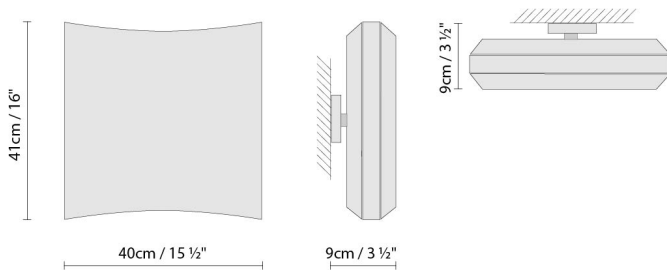

**Beschreibung:**

Wandleuchte mit Leuchtstoffröhre oder LED. Diffusor aus weißem Stoff. Leicht zu kombinieren in verschiedenen Zusammensetzungen.

Materialien:

Textil.

Zertifizierungen:

IP20

230V

DOLCETTA C/W

Leuchtmittel:

LED **A+** LED 15W 1975lm 350mA 3000K CRI>80

Gewicht:

Kg. netto: 1.1

Kg. Brutto: 2.5

Verpackung:

Anz. Verpackter Teile: 1

Volumen in m3: 0.047

Abmessungen in cm:

51.5x51.5x18

Designer
Schematische Darstellung
Instrucciones de montaje