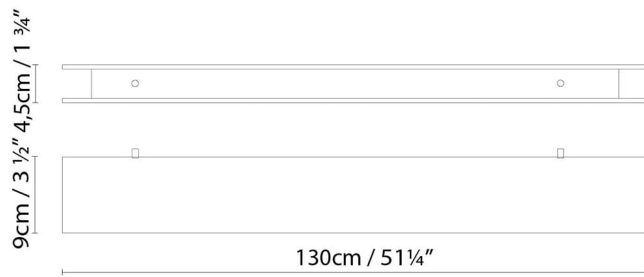

**Leuchtmittel:**

Fluo. 14/24W (G5)

Gewicht:

Kg. netto:

Kg. Brutto: 3.7

Verpackung:

Anz. Verpackter Teile: 1

Volumen in m3: 0.014

Abmessungen in cm: 74x14x14

MARC C130 LED

**Leuchtmittel:**

LED 21W 3340lm 450mA 3000K 230V

Gewicht:

Kg. netto:

Kg. Brutto:

Verpackung:

Anz. Verpackter Teile:

Volumen in m3:

Abmessungen in cm:

MARC C130 FLUO

**Leuchtmittel:**

Fluo. 28/54W (G5)

Gewicht:

Kg. netto: