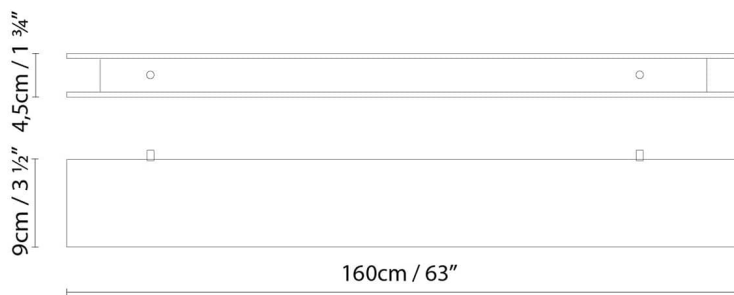

Abmessungen in cm: 74x14x14

MARC C130 LED

**Leuchtmittel:**

LED 21W 3340lm 450mA 3000K 230V

Gewicht:

Kg. netto:

Kg. Brutto:

Verpackung:

Anz. Verpackter Teile:

Volumen in m3:

Abmessungen in cm:

MARC C130 FLUO

**Leuchtmittel:**

Fluo. 28/54W (G5)

Gewicht:

Kg. netto:

Kg. Brutto:

Verpackung:

Anz. Verpackter Teile: 1

Volumen in m3:

Abmessungen in cm:

MARC C160 LED

**Leuchtmittel:**

LED 26,2W 4180lm 450mA 3000K 230V