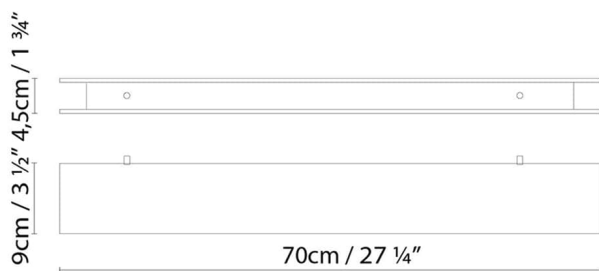

Gewicht:

Kg. netto:

Kg. Brutto: 3.7

Verpackung:

Anz. Verpackter Teile: 1

Volumen in m3: 0.014

Abmessungen in cm: 74x14x14

MARC C70 FLUO

**Leuchtmittel:**

Fluo. 14/24W (G5)

Gewicht:

Kg. netto:

Kg. Brutto: 3.7

Verpackung:

Anz. Verpackter Teile: 1

Volumen in m3: 0.014

Abmessungen in cm: 74x14x14

MARC C130 LED

**Leuchtmittel:**

LED 21W 3340lm 450mA 3000K 230V

Gewicht:

Kg. netto:

Kg. Brutto:

Verpackung:

Anz. Verpackter Teile:

Volumen in m3:

Abmessungen in cm:

MARC C130 FLUO

**Leuchtmittel:**

Fluo. 28/54W (G5)

Gewicht:

Kg. netto: