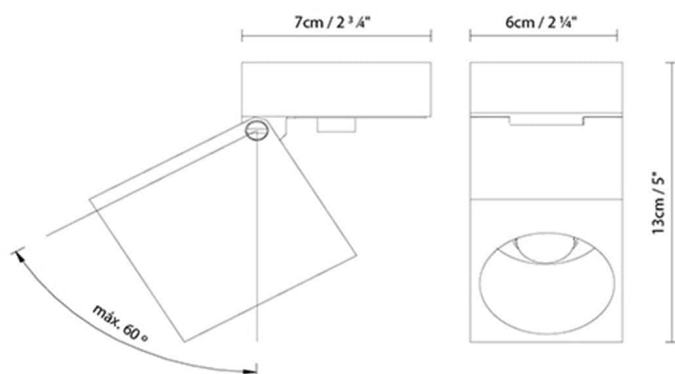

Leuchtmittel:

LED ▶ LED PAR16 5W (Gu10)

D ▶ Halo. QPAR16 max. 50W (Gu10)

Gewicht:

Kg. netto:

Kg. Brutto: 0.8

Verpackung:

Anz. Verpackter Teile: 1

Volumen in m3: 0.003

Abmessungen in cm: 15x14x12

Kollektion

Designer
Instrucciones de montaje
Schematische Darstellung