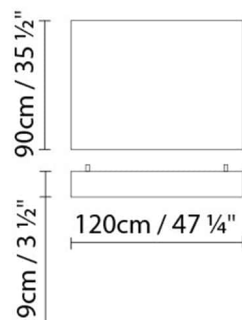

Abmessungen in cm: 97x97x19

L FLOW C90x90 FLUO

**Leuchtmittel:**

Fluo. 8 x 21/39W (G5)

Gewicht:

Kg. netto:

Kg. Brutto:

Verpackung:

Anz. Verpackter Teile: 1

Volumen in m3: 0.350

Abmessungen in cm: 130x130x21

L FLOW C120x120 FLUO

**Leuchtmittel:**

Fluo. 12 x 28/54W (G5)

Gewicht:

Kg. netto:

Kg. Brutto:

Verpackung:

Anz. Verpackter Teile: 1

Volumen in m3: 0.350

Abmessungen in cm: 130x130x21

L FLOW C90x120 LED

**Leuchtmittel:**LED 8 x 21W 26720lm 450mA 3000K
CRI>80 230V**Gewicht:**

Kg. netto:

Gewicht:

Kg. netto:

Kg. Brutto:

Verpackung:

Anz. Verpackter Teile: 1

Volumen in m3:

Abmessungen in cm:

L FLOW C90x150 LED