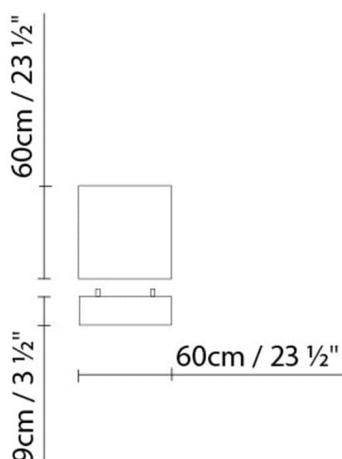

Leuchtmittel:

LED ▶ A+ LED 8 x 10,5W 13360lm 450mA 3000K
CRI>80 230V

Gewicht:

Kg. netto:

Kg. Brutto:

Verpackung:

Anz. Verpackter Teile:

Volumen in m3:

Abmessungen in cm: