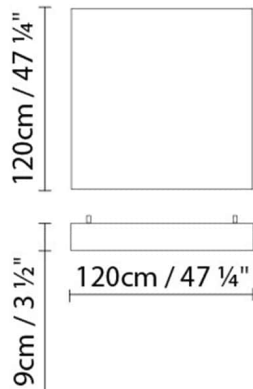

Abmessungen in cm:

L FLOW C90x90 LED

**Leuchtmittel:**LED 8 x 15,7W 20080lm 450mA 3000K
CRI>80 230V**Gewicht:**

Kg. netto:

Kg. Brutto:

Verpackung:

Anz. Verpackter Teile: 1

Volumen in m3: 0.180

Abmessungen in cm: 97x97x19

L FLOW C90x90 FLUO

**Leuchtmittel:**

Fluo. 8 x 21/39W (G5)

Gewicht:

Kg. netto:

Kg. Brutto:

Verpackung:

Anz. Verpackter Teile: 1

Volumen in m3: 0.180

Abmessungen in cm: 97x97x19

L FLOW C120X120 LED

**Leuchtmittel:**LED 12 x 21W 40080lm 450mA 3000K
CRI>80 230V**Gewicht:**

Kg. netto:

Kg. Brutto:

Verpackung:

Anz. Verpackter Teile: 1

Volumen in m3: 0.350

Abmessungen in cm: 130x130x21

L FLOW C120x120 FLUO

**Leuchtmittel:**

Fluo. 12 x 28/54W (G5)

Gewicht:

Kg. netto: