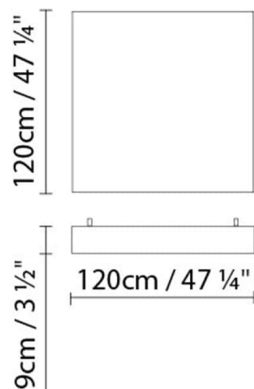

Abmessungen in cm:

L FLOW C90x90 LED

**Leuchtmittel:**LED 8 x 15,7W 20080lm 450mA 3000K
CRI>80 230V**Gewicht:**

Kg. netto:

Kg. Brutto:

Verpackung:

Anz. Verpackter Teile: 1

Volumen in m3: 0.180

Abmessungen in cm: 97x97x19

L FLOW C90x90 FLUO

**Leuchtmittel:**

Fluo. 8 x 21/39W (G5)

Gewicht:

Kg. netto:

Kg. Brutto:

Verpackung:

Anz. Verpackter Teile: 1

Volumen in m3: 0.180

Abmessungen in cm: 97x97x19

L FLOW C120X120 LED

**Leuchtmittel:**LED 12 x 21W 40080lm 450mA 3000K
CRI>80 230V**Gewicht:**

Kg. netto:

Kg. Brutto:

Verpackung:

Anz. Verpackter Teile: 1

Volumen in m3: 0.350

Abmessungen in cm: 130x130x21

L FLOW C120x120 FLUO

**Leuchtmittel:**

Fluo. 12 x 28/54W (G5)

Gewicht:

Kg. netto: