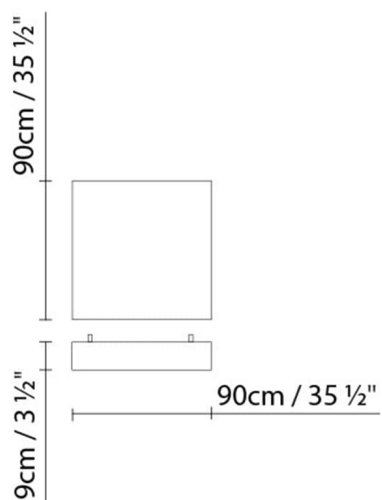

Abmessungen in cm:

L FLOW C90x90 LED

**Leuchtmittel:**LED 8 x 15,7W 20080lm 450mA 3000K
CRI>80 230V**Gewicht:**

Kg. netto:

Kg. Brutto:

Verpackung:

Anz. Verpackter Teile: 1

Volumen in m3: 0.180

Abmessungen in cm: 97x97x19

L FLOW C90x90 FLUO

**Leuchtmittel:**

Fluo. 8 x 21/39W (G5)

Gewicht:

Kg. netto:

Kg. Brutto:

Verpackung:

Anz. Verpackter Teile: 1

Volumen in m3: 0.180

Abmessungen in cm: 97x97x19

L FLOW C120X120 LED

**Leuchtmittel:**LED 12 x 21W 40080lm 450mA 3000K
CRI>80 230V**Gewicht:**

Kg. netto:

Kg. Brutto:

Verpackung:

Anz. Verpackter Teile: 1

Volumen in m3: 0.350

Abmessungen in cm: 130x130x21

L FLOW C120x120 FLUO

**Leuchtmittel:**

Fluo. 12 x 28/54W (G5)

Gewicht:

Kg. netto: