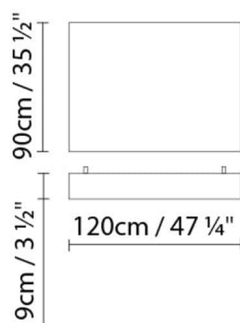

Abmessungen in cm: 97x97x19

L FLOW C90x90 FLUO

**Leuchtmittel:**

Fluo. 8 x 21/39W (G5)

Gewicht:

Kg. netto:

Kg. Brutto:

Verpackung:

Kg. Brutto:

Verpackung:

Anz. Verpackter Teile: 1

Volumen in m3: 0.350

Abmessungen in cm: 130x130x21

L FLOW C90x120 LED

**Leuchtmittel:**LED 8 x 21W 26720lm 450mA 3000K
CRI>80 230V**Gewicht:**

Kg. netto:

Kg. Brutto:

Verpackung:

Anz. Verpackter Teile:

Volumen in m3:

Abmessungen in cm:

L FLOW C90x120 FLUO

**Leuchtmittel:**

Fluo. 8 x 28/54W (G5)

Gewicht:

Kg. netto:

Kg. Brutto:

Verpackung:

Anz. Verpackter Teile: 1

Volumen in m3:

Abmessungen in cm:

L FLOW C90x150 LED