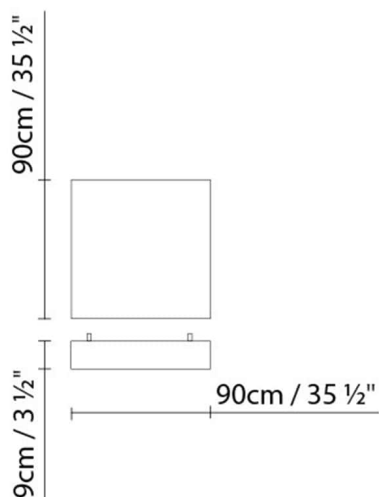

Gewicht:

Kg. netto:

Kg. Brutto:

Verpackung:

Anz. Verpackter Teile:

Volumen in m3:

Abmessungen in cm:

L FLOW C60x60 FLUO

**Leuchtmittel:**

Fluo. 8 x 14/24W (G5)

Gewicht:

Kg. netto:

Kg. Brutto:

Verpackung:

Anz. Verpackter Teile: 1

Volumen in m3:

Abmessungen in cm:

L FLOW C90x90 LED

**Leuchtmittel:**LED 8 x 15,7W 20080lm 450mA 3000K
CRI>80 230V**Gewicht:**

Kg. netto:

Kg. Brutto:

Verpackung:

Anz. Verpackter Teile: 1

Volumen in m3: 0.180

Abmessungen in cm: 97x97x19

L FLOW C90x90 FLUO

**Leuchtmittel:**

Fluo. 8 x 21/39W (G5)

Gewicht:

Kg. netto:

Kg. Brutto:

Verpackung: