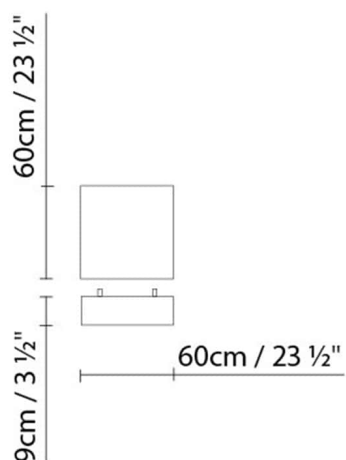

L FLOW C60x60 FLUO

Leuchtmittel:

Fluo. 8 x 14/24W (G5)

Gewicht:

Kg. netto:

Kg. Brutto:

Verpackung:

Anz. Verpackter Teile: 1

Volumen in m3:

Abmessungen in cm: