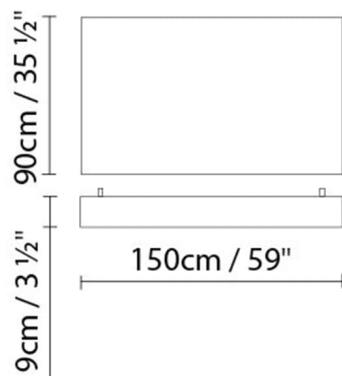

L FLOW C90x150 FLUO

Leuchtmittel:

Fluo. 8 x 80W (G5)

Gewicht:

Kg. netto:

Kg. Brutto:

Verpackung:

Anz. Verpackter Teile: 1

Volumen in m3:

Abmessungen in cm:

Kollektion

Designer
Schematische Darstellung
Instrucciones de montaje
Fotometría