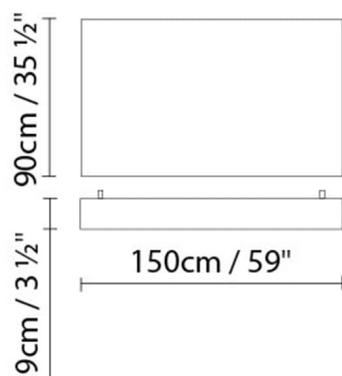

L FLOW C90x150 LED

Leuchtmittel:

LED 8 x 26,2W 33440lm 450mA 3000K
CRI>80 230V

Gewicht:

Kg. netto:

Kg. Brutto:

Verpackung:

Anz. Verpackter Teile:

Volumen in m3:

Abmessungen in cm: