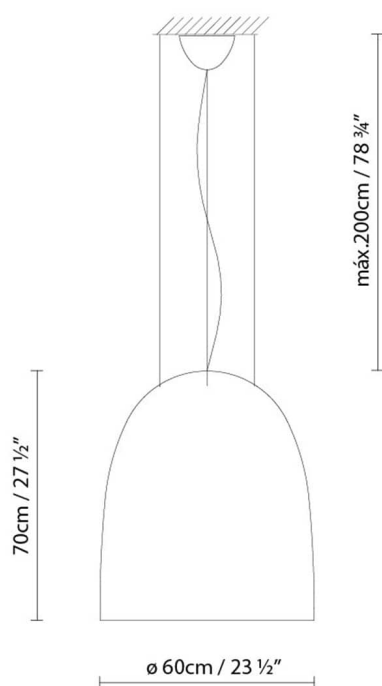

## ORANGE S

**Leuchtmittel:**

LED ▶ A+ LED PAR30 13W (E27)

 ▶ D Halo. QPAR30 75W (E27)

**Gewicht:**

Kg. netto: 1.6

Kg. Brutto: 2.5

**Verpackung:**

Anz. Verpackter Teile: 1

Volumen in m3: 0.035

Abmessungen in cm:

32.5x32.5x33.5

## ORANGE S OVERSIZE

**Leuchtmittel:****LED** **A+** LED PAR30 3 x 13W (E27) **D** Halo. QPAR30 3 x 75W (E27)**Gewicht:**

Kg. netto: 13.0

Kg. Brutto: 18.2

**Verpackung:**

Anz. Verpackter Teile: 1

Volumen in m<sup>3</sup>: 0.567

Abmessungen in cm: 87x87x75

Designer  
Instrucciones de montaje  
Schematische Darstellung  
Fotometría  
3D