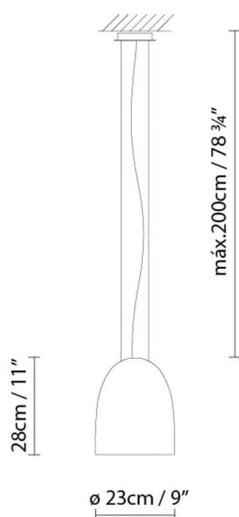

Leuchtmittel:

LED ▶ A+ LED PAR30 13W (E27)

▶ D Halo. QPAR30 75W (E27)

Gewicht:

Kg. netto: 1.6

Kg. Brutto: 2.5

Verpackung:

Anz. Verpackter Teile: 1

Volumen in m3: 0.035

Abmessungen in cm:

32.5x32.5x33.5