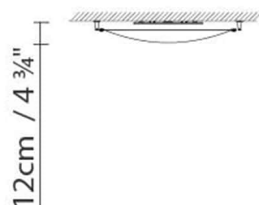

Kg. Brutto: 6.25 / 0.5

Verpackung:

Anz. Verpackter Teile: 2

Volumen in m3: 0.03 / 0.004

Abmessungen in cm: 65x35x13 /

111x6x6

VEROCA LED 3

**Leuchtmittel:**

LED A+ LED 2 x 21W 6360lm 450mA 3000K
CRI>80 DIM 230V

Gewicht:

Kg. netto: 6.3 / 0.75

Kg. Brutto: 5.5 / 0.5

Verpackung:

Anz. Verpackter Teile: 2

Volumen in m3: 0.067 / 0.006

Abmessungen in cm: 27x35x16 /

177x6x6

VEROCA LED 4

60cm / 23 1/2"
63,5cm / 25"

**Leuchtmittel:**

LED A+ LED 2 x 10,5W 3180lm 450mA 3000K
CRI>80 DIM 230V

Gewicht:

Kg. netto: 2.75 / 0.25

Kg. Brutto: 3.75 / 0.5

Verpackung:

Anz. Verpackter Teile: 2

Volumen in m3: 0.03 / 0.003

Abmessungen in cm: 65x35x13 /

111x6x6

Kollektion

Designer
Schematische Darstellung
Fotometria
Instrucciones de montaje