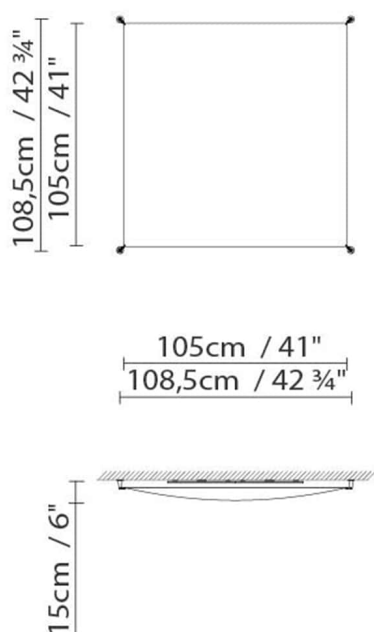

Verpackung:

Anz. Verpackter Teile: 2
Volumen in m3: 0.071 / 0.006
Abmessungen in cm: 127x35x16 / 177x6x6

VEROCA LED 2

**Leuchtmittel:**

LED A+ LED 4 x 10,5W 6360lm 450mA 3000K
CRI>80 DIM 230V

Gewicht:

Kg. netto: 4.75 / 0.25

Kg. Brutto: 6.25 / 0.5

Verpackung:

Anz. Verpackter Teile: 2

Volumen in m3: 0.03 / 0.004

Abmessungen in cm: 65x35x13 /

111x6x6

VEROCA LED 3

**Leuchtmittel:**

177x6x6

VEROCA LED 4

60cm / 23 1/2"
63,5cm / 25"

**Leuchtmittel:**

LED A+ LED 2 x 10,5W 3180lm 450mA 3000K
CRI>80 DIM 230V

Gewicht:

Kg. netto: 2.75 / 0.25

Kg. Brutto: 3.75 / 0.5

Verpackung:

Anz. Verpackter Teile: 2

Volumen in m3: 0.03 / 0.003

Abmessungen in cm: 65x35x13 /

111x6x6

Kollektion

Designer
Schematische Darstellung
Fotometria
Instrucciones de montaje