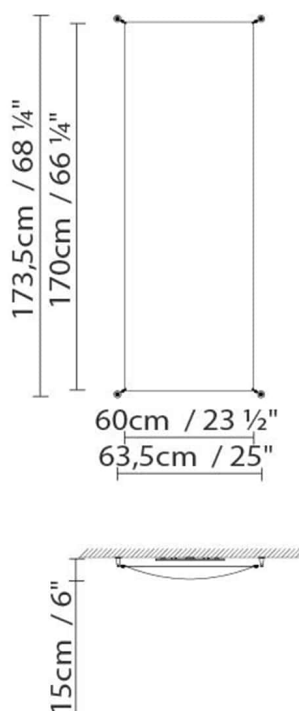

Verpackung:

Anz. Verpackter Teile: 2
Volumen in m3: 0.071 / 0.006
Abmessungen in cm: 127x35x16 / 177x6x6

VEROCA LED 2

**Leuchtmittel:**

LED A+ LED 4 x 10,5W 6360lm 450mA 3000K
CRI>80 DIM 230V

Gewicht:

Kg. netto: 4.75 / 0.25

Kg. Brutto: 6.25 / 0.5

Verpackung:

Anz. Verpackter Teile: 2

Volumen in m3: 0.03 / 0.004

Abmessungen in cm: 65x35x13 /

111x6x6

VEROCA LED 3

**Leuchtmittel:**

177x6x6

VEROCA LED 4

60cm / 23 1/2"
63,5cm / 25"

**Leuchtmittel:**

LED A+ LED 2 x 10,5W 3180lm 450mA 3000K
CRI>80 DIM 230V

Gewicht:

Kg. netto: 2.75 / 0.25

Kg. Brutto: 3.75 / 0.5

Verpackung:

Anz. Verpackter Teile: 2

Volumen in m3: 0.03 / 0.003

Abmessungen in cm: 65x35x13 /

111x6x6

Kollektion

Designer
Schematische Darstellung
Fotometria
Instrucciones de montaje