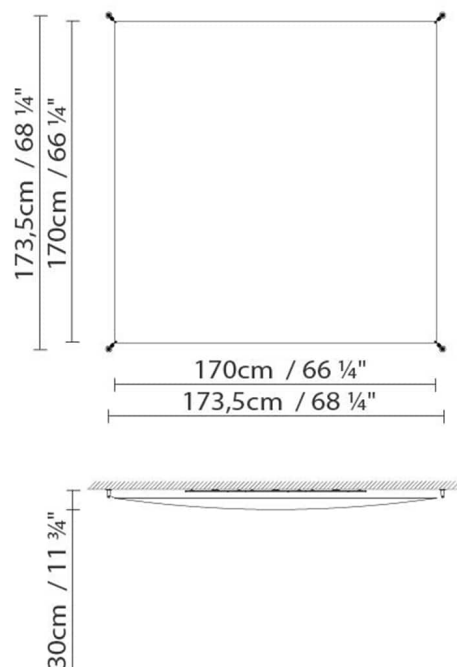

Leuchtmittel:

LED A+ LED 6 x 21W 19080lm 450mA 3000K
CRI>80 DIM 230V

Gewicht:

Kg. netto: 10.6 / 0.6
Kg. Brutto: 11.5 / 1

Verpackung:

Anz. Verpackter Teile: 2
Volumen in m3: 0.071 / 0.006
Abmessungen in cm: 127x35x16 / 177x6x6