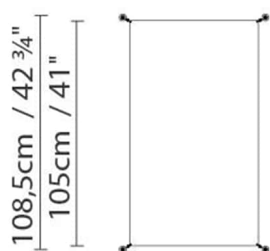

VEROCA LED 4

60cm / 23 1/2"
63,5cm / 25"