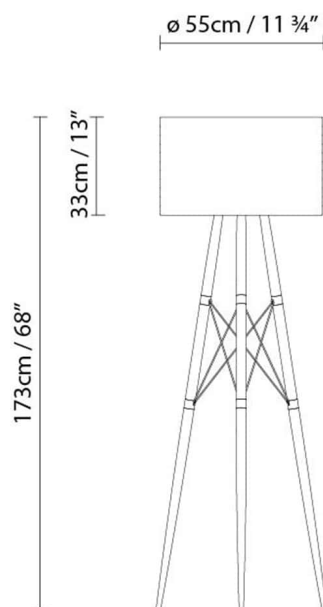

**Beschreibung:**

Stehleuchte mit Holzstativ aus naturbelassener Eiche, Textilschirm von Kvadrat, mit Metallnetz ausgekleidet, inneren mit opalweißem Diffusor. Schirm verfügbar in Metall oder Textil in matt Weiß oder matt Khaki, Textilkabel jeweils in der entsprechenden Farbe. Wird in zwei Größen hergestellt. Dimmer.

Materialien:

Schirm: Stoff von Kvadrat, Metallnetz elektroverschweißt.
Stativ: Eiche natur.

Zertifizierungen:

IP20
230V / 110V

WIRE LIGHT F55

**Leuchtmittel:**

LED **A+** LED 15W (E27) DIM

A Fluo. max. 30W (E27) DIM

D Halo. max. 150W (E27)

Gewicht:

Kg. netto: 8.1
Kg. Brutto: 7.5

Verpackung:

Anz. Verpackter Teile: 1
Volumen in m3: 0.22
Abmessungen in cm: 60x60x60

WIRE LIGHT F75

**Leuchtmittel:**

LED **A+** LED 15W (E27) DIM

Abmessungen in cm: 80x80x40

Kollektion

Designer
Schematische Darstellung
3D
Instrucciones de montaje