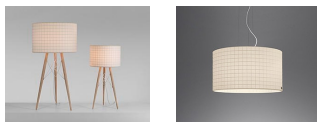

Kollektion

Designer
Schematische Darstellung
3D
Instrucciones de montaje