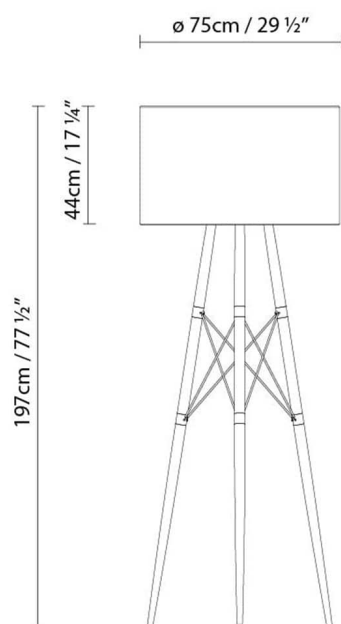

Materialien:

Schirm: Stoff von Kvadrat, Metallnetz elektroverschweißt.
Stativ: Eiche natur.

Zertifizierungen:

IP20
230V / 110V

WIRE LIGHT F55

**Leuchtmittel:**

LED **A+** LED 15W (E27) DIM

A Fluo. max. 30W (E27) DIM

D Halo. max. 150W (E27)

Gewicht:

Kg. netto: 8.1
Kg. Brutto: 7.5

Verpackung:

Anz. Verpackter Teile: 1
Volumen in m3: 0.22
Abmessungen in cm: 60x60x60

WIRE LIGHT F75

**Leuchtmittel:**

LED **A+** LED 15W (E27) DIM

A Fluo. max. 30W (E27) DIM

D Halo. max. 150W (E27)

Gewicht:

Kg. netto: 15.2

Kg. Brutto: 11.6

Verpackung:

Anz. Verpackter Teile: 1

Volumen in m³: 0.2

Abmessungen in cm: 80x80x40

Kollektion

Designer
Schematische Darstellung
3D
Instrucciones de montaje