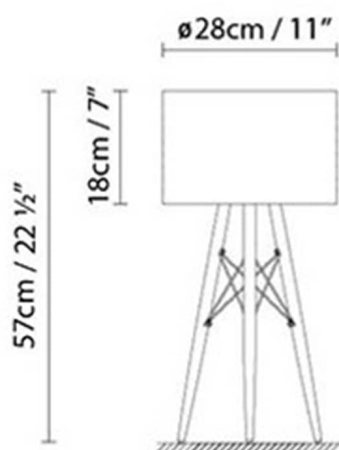

**Beschreibung:**

Tischleuchte mit Holzstativ aus naturbelassener Eiche, Textilschirm von Kvadrat, mit Metallnetz ausgekleidet inneren. Schirm verfügbar in Metall oder Textil in matt Weiß oder matt Khaki, Textilkabel jeweils in der entsprechenden Farbe. Wird in zwei Größen hergestellt. Dimmer.

## WIRE LIGHT T28

**Leuchtmittel:**

LED ▶ A+ LED max. 4W (G9) DIM

 ▶ D Halo. max. 60W (G9)

**Gewicht:**

Kg. netto: 2.46

Kg. Brutto: 4.9

**Verpackung:**

Anz. Verpackter Teile: 1

Volumen in m3: 0.054

Abmessungen in cm: 60x30x30

Abmessungen in cm: 90x50x50