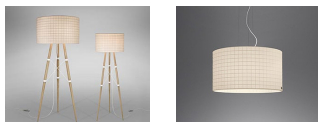

Kollektion

Designer
Schematische Darstellung
3D
Instrucciones de montaje