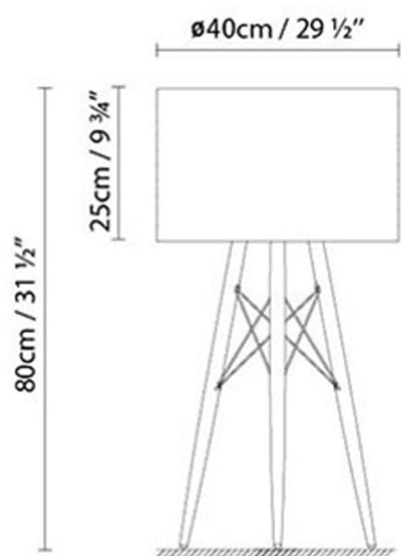

WIRE LIGHT T40

Leuchtmittel:

LED ▶ A+ LED max. 4W (G9) DIM

▶ D Halo. max. 60W (G9)

Gewicht:

Kg. netto: 3.46

Kg. Brutto: 5.9

Verpackung:

Anz. Verpackter Teile: 1

Volumen in m³: 0.22

Abmessungen in cm: 90x50x50

Kollektion

Designer
Schematische Darstellung
3D
Instrucciones de montaje