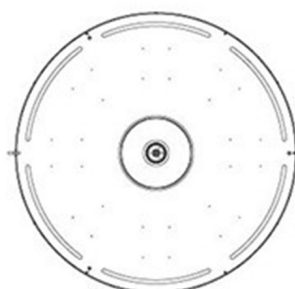

Anz. Verpackter Teile:

Volumen in m3:

Abmessungen in cm:

## CASTLE C120

10cm / 4"

∅ 120cm / 47 3/4"

**Leuchtmittel:**

**LED** A+ LED 38.8W 7040lm 225mA + LED 41W  
7594lm 350mA 3000K CRI>80 DIM 230V

**Gewicht:**

Kg. netto:

Kg. Brutto: