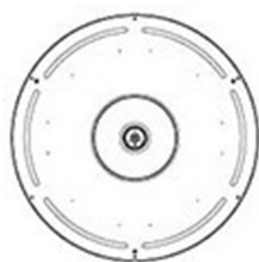

**Beschreibung:**

Aluminiumhängeleuchte mit rundem Körper und hochgradig gleichmäßigem, opalweißem PMMA-Diffusor. Erlaubt diverse Kompositionen. Ausführungen: Weiß matt texturiert, Schwarz matt texturiert oder naturbelassene Eiche. Direktes Licht, zusätzlich mit sanfter indirekter Beleuchtung. Mit LEDs bestückt. Dimmer. In drei Größen verfügbar.

CASTLE S60

∅ 60cm / 23 1/2"

Leuchtmittel:

LED  LED 17,6W 3324lm 150mA 3000K CRI>80
DIM 230V

Gewicht:

Kg. netto:

Kg. Brutto:

Verpackung:

Anz. Verpackter Teile:

Volumen in m3:

Abmessungen in cm:

CASTLE S90

∅ 90cm / 35 1/2"

Leuchtmittel:

LED A+ LED 41W 7594lm 350mA 3000K CRI>80
DIM 230V

Gewicht:

Kg. netto:
Kg. Brutto:

Verpackung:

Anz. Verpackter Teile:
Volumen in m3:
Abmessungen in cm:

CASTLE S120

∅ 120cm / 47 3/4"

10cm / 4" max.200cm / 78 3/4"

Leuchtmittel:

LED A+ LED 38.8W 7040lm 225mA + LED 41W
7594lm 350mA 3000K CRI>80 DIM 230V