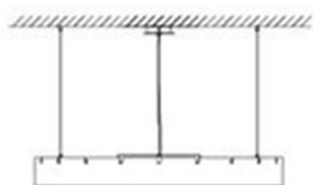

**Beschreibung:**

Aluminiumhängeleuchte mit rundem Körper und hochgradig gleichmäßigem, opalweißem PMMA-Diffusor. Erlaubt diverse Kompositionen. Ausführungen: Weiß matt texturiert, Schwarz matt texturiert oder naturbelassene Eiche. Direktes Licht, zusätzlich mit sanfter indirekter Beleuchtung. Mit LEDs bestückt. Dimmer. In drei Größen verfügbar.

CASTLE S60

∅ 60cm / 23 1/2"

Leuchtmittel:

LED  LED 17,6W 3324lm 150mA 3000K CRI>80
DIM 230V

Gewicht:

Kg. netto:

Kg. Brutto:

Verpackung:

Anz. Verpackter Teile:

Volumen in m3:

Abmessungen in cm:

CASTLE S90

∅ 90cm / 35 1/2"

Leuchtmittel:

LED A+ LED 41W 7594lm 350mA 3000K CRI>80
DIM 230V

Gewicht:

Kg. netto:
Kg. Brutto:

Verpackung:

Anz. Verpackter Teile:
Volumen in m3:
Abmessungen in cm:

CASTLE S120

∅ 120cm / 47 3/4"

10cm / 4" max.200cm / 78 3/4"

Leuchtmittel:

LED A+ LED 38.8W 7040lm 225mA + LED 41W
7594lm 350mA 3000K CRI>80 DIM 230V