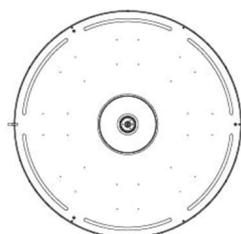

CASTLE S60

∅ 60cm / 23 1/2"

Leuchtmittel:

LED  LED 17,6W 3324lm 150mA 3000K CRI>80
DIM 230V

Gewicht:

Kg. netto:

Kg. Brutto:

Verpackung:

Anz. Verpackter Teile:

Volumen in m3:

Abmessungen in cm:

CASTLE S90

∅ 90cm / 35 1/2"

Leuchtmittel:

LED A+ LED 41W 7594lm 350mA 3000K CRI>80
DIM 230V

Gewicht:

Kg. netto:
Kg. Brutto:

Verpackung:

Anz. Verpackter Teile:
Volumen in m3:
Abmessungen in cm:

CASTLE S120

∅ 120cm / 47 3/4"

10cm / 4" max.200cm / 78 3/4"

Leuchtmittel:

LED A+ LED 38.8W 7040lm 225mA + LED 41W
7594lm 350mA 3000K CRI>80 DIM 230V

Gewicht:

Kg. netto:
Kg. Brutto:

Verpackung:

Anz. Verpackter Teile:
Volumen in m3:
Abmessungen in cm:

Kollektion

Designer
Schematische Darstellung
3D
Instrucciones de montaje
Fotometría