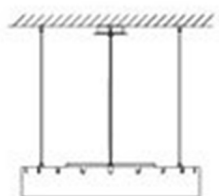

**Beschreibung:**

Aluminiumhängeleuchte mit rundem Körper und hochgradig gleichmäßigem, opalweißem PMMA-Diffusor. Erlaubt diverse Kompositionen. Ausführungen: Weiß matt texturiert, Schwarz matt texturiert oder naturbelassene Eiche. Direktes Licht, zusätzlich mit sanfter indirekter Beleuchtung. Mit LEDs bestückt. Dimmer. In drei Größen verfügbar.

CASTLE S60

∅ 60cm / 23 1/2"

Leuchtmittel:

LED  LED 17,6W 3324lm 150mA 3000K CRI>80
DIM 230V

Gewicht:

Kg. netto:

Kg. Brutto:

Verpackung:

Anz. Verpackter Teile:

Volumen in m3:

Abmessungen in cm:

CASTLE S90

∅ 90cm / 35 1/2"

Leuchtmittel:

LED A+ LED 41W 7594lm 350mA 3000K CRI>80
DIM 230V

Gewicht:

Kg. netto:
Kg. Brutto:

Verpackung:

Anz. Verpackter Teile:
Volumen in m3:
Abmessungen in cm:

CASTLE S120

∅ 120cm / 47 3/4"

10cm / 4" max.200cm / 78 3/4"

Leuchtmittel:

LED A+ LED 38.8W 7040lm 225mA + LED 41W
7594lm 350mA 3000K CRI>80 DIM 230V