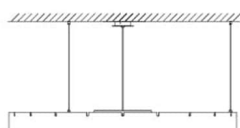

Anz. Verpackter Teile:

Volumen in m3:

Abmessungen in cm:

CASTLE S90

∅ 90cm / 35 1/2"

Leuchtmittel:

LED A+ LED 41W 7594lm 350mA 3000K CRI>80
DIM 230V

Gewicht:

Kg. netto:
Kg. Brutto:

Verpackung:

Anz. Verpackter Teile:
Volumen in m3:
Abmessungen in cm:

CASTLE S120

∅ 120cm / 47 3/4"

10cm / 4" max.200cm / 78 3/4"

Leuchtmittel:

LED A+ LED 38.8W 7040lm 225mA + LED 41W
7594lm 350mA 3000K CRI>80 DIM 230V

Gewicht:

Kg. netto:
Kg. Brutto:

Verpackung:

Anz. Verpackter Teile:
Volumen in m3:
Abmessungen in cm:

Kollektion

Designer
Schematische Darstellung
3D
Instrucciones de montaje
Fotometría