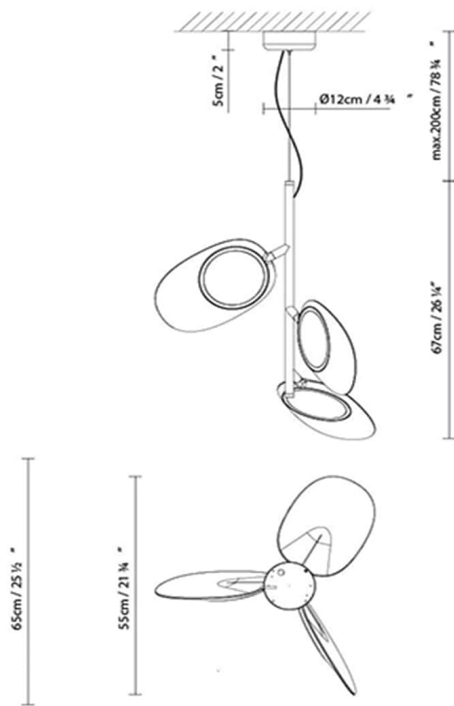

A_FOREST SV

Leuchtmittel:

LED A+ LED 3 x 9W 3663lm 500mA 3000K
CRI>80 110-230V

Gewicht:

Kg. netto:

Kg. Brutto:

Verpackung:

Anz. Verpackter Teile:

Volumen in m3:

Abmessungen in cm:

Kollektion

Designer
3D
Instrucciones de montaje
Schematische Darstellung