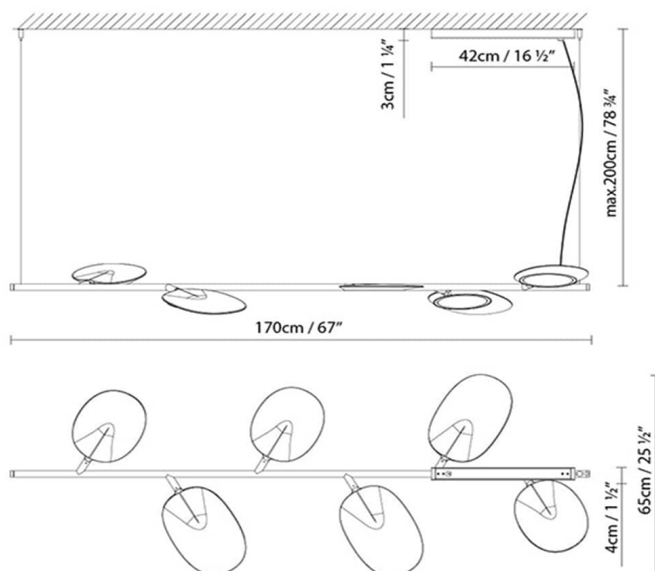

**Beschreibung:**

LED-Hängeleuchte mit organisch geformten, ausrichtbaren Leuchtenkörpern. Hergestellt aus PUR und verfügbar in den Ausführungen Weiß, Lachsrot und Türkis, jeweils matt. Es ist eine horizontale (SH) und eine vertikale (SV) verfügbar.

## A\_FOREST SH

**Leuchtmittel:**LED **A+**LED 6 x 9W 7326lm 500mA 3000K  
CRI>80 DIM 110-230V**Gewicht:**

Kg. netto:

Kg. Brutto:

**Verpackung:**

Anz. Verpackter Teile:

Volumen in m3:

Abmessungen in cm:

Volumen in m3:

Abmessungen in cm: