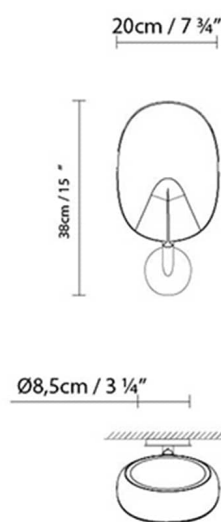

IP20

230V

Ausführungen:

Matt Lachsrot

Matt Türkis

Matt Weiß

A_FOREST W

18cm / 7 1/4"

**Leuchtmittel:**

LED **A+**

LED 9W 1221lm 500mA 3000K CRI>80
110-230V

Gewicht:

Kg. netto:

Kg. Brutto:

Verpackung:

Anz. Verpackter Teile:

Volumen in m3:

Abmessungen in cm:

Kollektion

Designer
Instrucciones de montaje
Schematische Darstellung