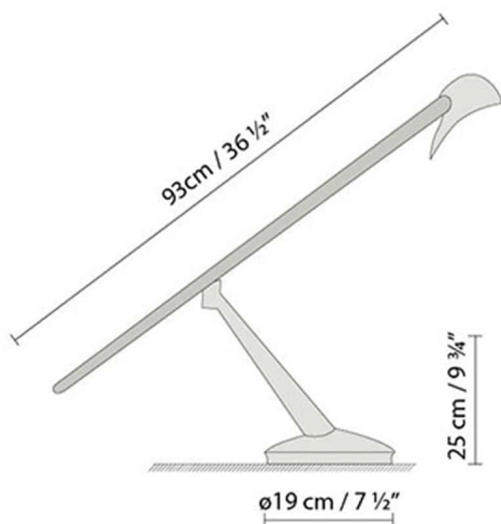

**Beschreibung:**

Ausrichtbare Tischleuchte, Struktur aus Metall und Holz. In zwei Ausführungen erhältlich: Raw mit naturbelassenem Eichenholz oder glänzend verchromtes Metall in Kombination mit Mahagoni. Halogen oder LED.

Gewicht:

Kg. netto: 5.5

Kg. Brutto: 8

Verpackung:

Anz. Verpackter Teile: 1

Volumen in m3: 0.082

Abmessungen in cm: 100x34x24

BLUEBIRD T HALO

**Leuchtmittel:****Gewicht:**

Kg. netto: 5.5

Kg. Brutto: 8

Verpackung:

Anz. Verpackter Teile: 1

Volumen in m3: 0.082

Abmessungen in cm: 100x34x24

Designer
Schematische Darstellung
Instrucciones de montaje