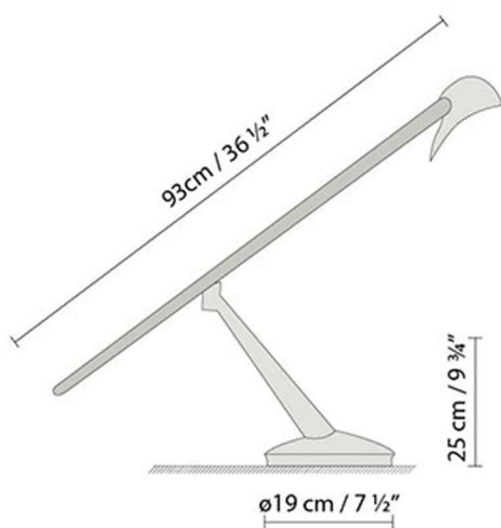

Leuchtmittel:

LED A+ LED 6,3W 840lm 350mA 3000K CRI80
110-230V

Gewicht:

Kg. netto: 5.5

Kg. Brutto: 8

Verpackung:

Anz. Verpackter Teile: 1

Volumen in m3: 0.082

Abmessungen in cm: 100x34x24