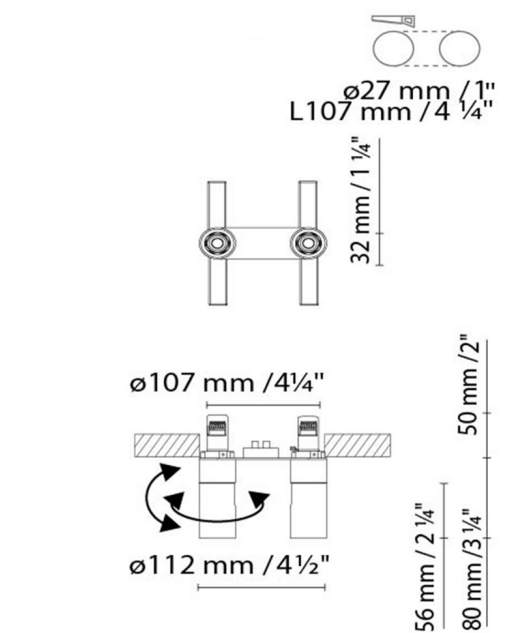

Gewicht:

Kg. netto:

Kg. Brutto:

Verpackung:

Anz. Verpackter Teile:

Volumen in m³:

Abmessungen in cm:

ANVIL SPOT SR

Leuchtmittel:

LED A LED 4,5W 546lm 250mA 3000K CRI80
230V (Lenses 38°, 60°)

Gewicht:

Kg. netto:
Kg. Brutto:

Verpackung:

Anz. Verpackter Teile:
Volumen in m3:
Abmessungen in cm:

ANVIL SPOT CR SINGLE

Leuchtmittel:

LED A LED 4,5W 546lm 250mA 3000K CRI80
230V (Lenses 38°, 60°)

Gewicht:

Kg. netto:
Kg. Brutto:

Verpackung:

Anz. Verpackter Teile:
Volumen in m3:
Abmessungen in cm:

ANVIL SPOT CR DOUBLE

**Leuchtmittel:**

LED ▶ LED 2 x 4,5W 1100lm 250mA 3000K
CRI80 230V (Lenses 38°, 60°)

Gewicht:

Kg. netto:

Kg. Brutto:

Verpackung:

Anz. Verpackter Teile:

Volumen in m3:

Abmessungen in cm:

Kollektion