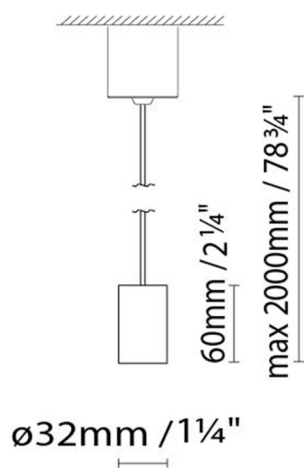

Materialien:

Aluminium.

Zertifizierungen:

IP20

230V

ANVIL SPOT S

**Leuchtmittel:**

LED A LED 4,5W 546lm 250mA 3000K CRI80
230V (Lenses 38°, 60°)

Gewicht:

Kg. netto:

Kg. Brutto:

Verpackung:

Anz. Verpackter Teile:

Volumen in m³:

Abmessungen in cm:

ANVIL SPOT SR

Leuchtmittel:

LED A LED 4,5W 546lm 250mA 3000K CRI80
230V (Lenses 38°, 60°)

Gewicht:

Kg. netto:
Kg. Brutto:

Verpackung:

Anz. Verpackter Teile:
Volumen in m3:
Abmessungen in cm:

ANVIL SPOT CR SINGLE

Leuchtmittel:

LED A LED 4,5W 546lm 250mA 3000K CRI80
230V (Lenses 38°, 60°)

Gewicht:

Kg. netto:
Kg. Brutto:

Verpackung:

Anz. Verpackter Teile:
Volumen in m3:
Abmessungen in cm:

ANVIL SPOT CR DOUBLE

**Leuchtmittel:**

LED ▶ LED 2 x 4,5W 1100lm 250mA 3000K
CRI80 230V (Lenses 38°, 60°)