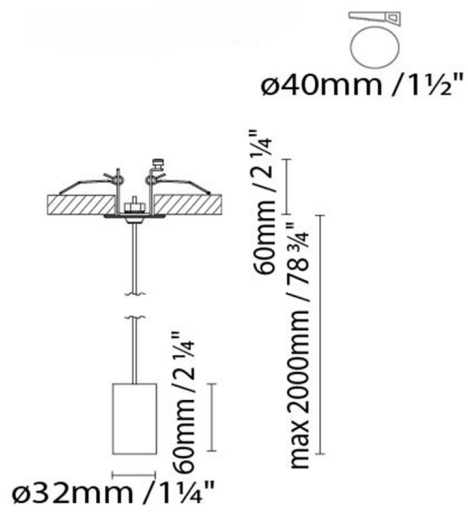

Gewicht:

Kg. netto:

Kg. Brutto:

Verpackung:

Anz. Verpackter Teile:

Volumen in m³:

Abmessungen in cm:

ANVIL SPOT SR

Leuchtmittel:

LED A LED 4,5W 546lm 250mA 3000K CRI80
230V (Lenses 38°, 60°)

Gewicht:

Kg. netto:
Kg. Brutto:

Verpackung:

Anz. Verpackter Teile:
Volumen in m3:
Abmessungen in cm:

ANVIL SPOT CR SINGLE

Leuchtmittel:

LED A LED 4,5W 546lm 250mA 3000K CRI80
230V (Lenses 38°, 60°)

Gewicht:

Kg. netto:
Kg. Brutto:

Verpackung:

Anz. Verpackter Teile:
Volumen in m3:
Abmessungen in cm:

ANVIL SPOT CR DOUBLE

**Leuchtmittel:**

LED ▶ LED 2 x 4,5W 1100lm 250mA 3000K
CRI80 230V (Lenses 38°, 60°)

Gewicht:

Kg. netto:

Kg. Brutto:

Verpackung:

Anz. Verpackter Teile:

Volumen in m3:

Abmessungen in cm:

Kollektion