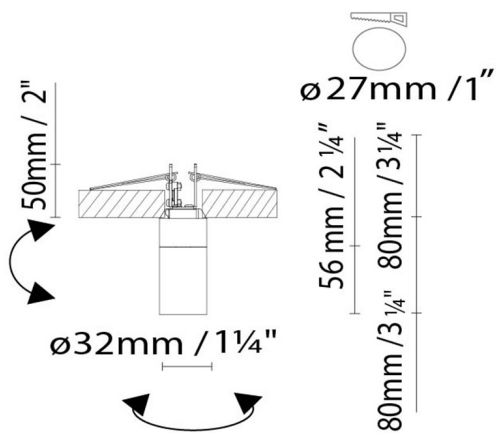

Gewicht:

Kg. netto:

Kg. Brutto:

Verpackung:

Anz. Verpackter Teile:

Volumen in m³:

Abmessungen in cm:

ANVIL SPOT SR

Leuchtmittel:

LED A LED 4,5W 546lm 250mA 3000K CRI80
230V (Lenses 38°, 60°)

Gewicht:

Kg. netto:
Kg. Brutto:

Verpackung:

Anz. Verpackter Teile:
Volumen in m3:
Abmessungen in cm:

ANVIL SPOT CR SINGLE

Leuchtmittel:

LED A LED 4,5W 546lm 250mA 3000K CRI80
230V (Lenses 38°, 60°)

Gewicht:

Kg. netto:
Kg. Brutto:

Verpackung:

Anz. Verpackter Teile:
Volumen in m3:
Abmessungen in cm:

ANVIL SPOT CR DOUBLE

**Leuchtmittel:**

LED ▶ LED 2 x 4,5W 1100lm 250mA 3000K
CRI80 230V (Lenses 38°, 60°)

Gewicht:

Kg. netto:

Kg. Brutto:

Verpackung:

Anz. Verpackter Teile:

Volumen in m3:

Abmessungen in cm:

Kollektion