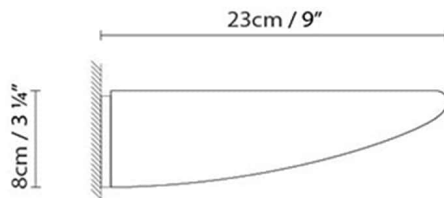

**Beschreibung:**

Wandleuchte aus Aluminium. Verfügbar in raw Ausführung und auch in glänzend Aluminium.

Materialien:

Aluminium.

Zertifizierungen:

IP20

230V

OLYMPIA W-U LED

**Leuchtmittel:**

LED **A+** LED 13W 1190lm 3000K CRI>80 230V

Gewicht:

Kg. netto: 0.5

Kg. Brutto: 0.8

Verpackung:

Anz. Verpackter Teile: 1

Volumen in m3: 0.006

Abmessungen in cm: 26x15x14

OLYMPIA W-U HALO

**Leuchtmittel:**

C Halo. max. 200W (R7s)

Gewicht:

Kg. netto: 0.5

Kg. Brutto: 0.8

Verpackung:

Anz. Verpackter Teile: 1

Volumen in m3: 0.006

Abmessungen in cm: 26x15x14

Designer
Schematische Darstellung
Instrucciones de montaje
Fotometría