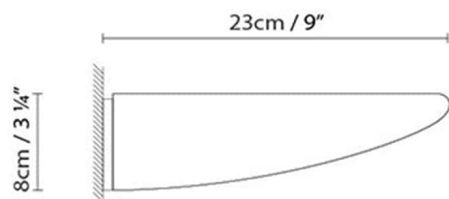

**Leuchtmittel:**

LED **A+** LED 13W 1190lm 3000K CRI>80 230V

Gewicht:

Kg. netto: 0.5

Kg. Brutto: 0.8

Verpackung:

Anz. Verpackter Teile: 1

Volumen in m3: 0.006

Abmessungen in cm: 26x15x14

OLYMPIA W-U HALO

**Leuchtmittel:**

C Halo. max. 200W (R7s)

Gewicht:

Kg. netto: 0.5

Kg. Brutto: 0.8

Verpackung:

Anz. Verpackter Teile: 1

Volumen in m3: 0.006

Abmessungen in cm: 26x15x14

Designer
Schematische Darstellung
Instrucciones de montaje
Fotometría