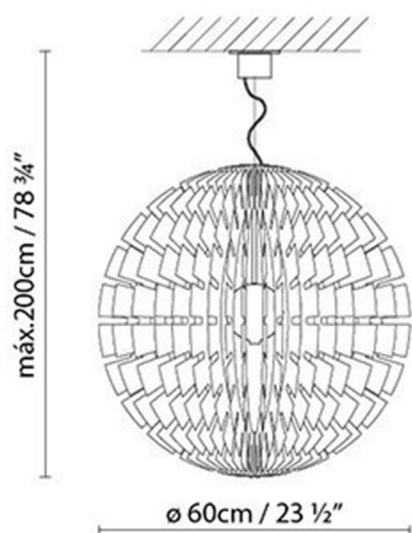

**Beschreibung:**

Hängeleuchte aus Bucheholz mit mattem Naturlack. Kern aus matt Grau Ausführung.

**Materialien:**

Holz.

**Zertifizierungen:**

IP20

230V

## HELIOS WOOD

**Leuchtmittel:**

**LED** ▶ A+ LED filament 7 x 4W (E14)

 ▶ D Halo. classic 7 x max. 60W (E14)

**Gewicht:**

Kg. netto: 3.0

Kg. Brutto: 5.0

**Verpackung:**

Anz. Verpackter Teile: 2

Volumen in m3: 0.062

Abmessungen in cm: 33x65x11 /  
23x23x61