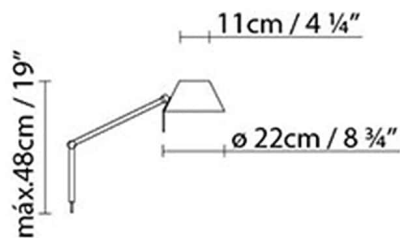

Anz. Verpackter Teile: 1

Volumen in m3: 0.022

Abmessungen in cm: 15x10x105

## PETITE T21

**Leuchtmittel:**LED **A+** LED 6W (E14)
 **D** Halo. classic max. 46W (E14)
**Gewicht:**

Kg. netto: 0.8

Kg. Brutto: 1.5

**Verpackung:**

Anz. Verpackter Teile: 1

Volumen in m3: 0.022

Abmessungen in cm: 15x10x105

## PETITE T12

**Leuchtmittel:**LED **A+** LED 10W (E27)
 **D** Halo. classic max. 57W (E27)
**Gewicht:**

Kg. netto: 0.7

Kg. Brutto: 1.8

**Verpackung:**

Anz. Verpackter Teile: 1

Volumen in m3: 0.030

Abmessungen in cm:

Anz. Verpackter Teile: 1

Volumen in m<sup>3</sup>: 0.040

Abmessungen in cm:

98x27.5x15.5