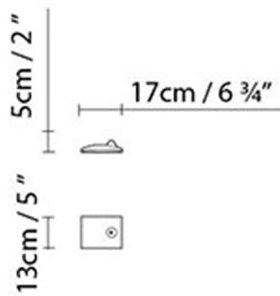

Anz. Verpackter Teile: 1

Volumen in m<sup>3</sup>: 0.040

Abmessungen in cm:

98x27.5x15.5

## PETITE BRACKET A

**Leuchtmittel:****Gewicht:**

Kg. netto: 2.3

Kg. Brutto: 2.6

**Verpackung:**

Anz. Verpackter Teile: 1

Volumen in m<sup>3</sup>: 0.002

Abmessungen in cm: 15x14x12

## PETITE BRACKET B

**Leuchtmittel:**

**Gewicht:**

Kg. netto: 2.3  
Kg. Brutto: 2.5

**Verpackung:**

Anz. Verpackter Teile: 1  
Volumen in m3: 0.002  
Abmessungen in cm: 18x17.5x7

## PETITE BRACKET C

**Leuchtmittel:**

**Gewicht:**

Kg. netto: 0.5  
Kg. Brutto: 0.6

**Verpackung:**

Anz. Verpackter Teile: 1  
Volumen in m3: 0.003  
Abmessungen in cm: 15x14x12