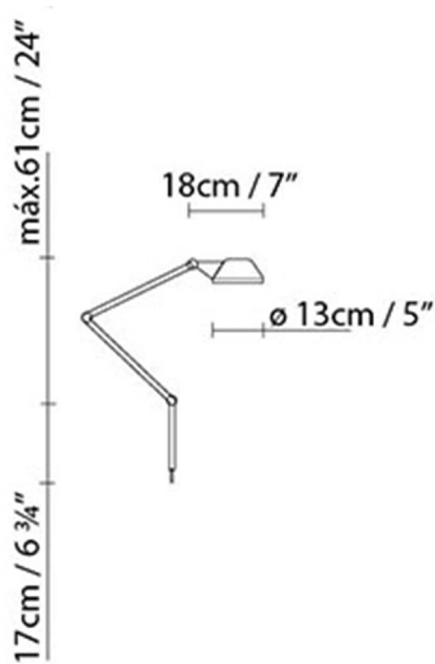

## PETITE T11

**Leuchtmittel:**

LED ▶ A+ LED 6W (E14)

 ▶ D Halo. classic max. 46W (E14)

**Gewicht:**

Kg. netto: 0.6

Kg. Brutto: 1.3

**Verpackung:**

Anz. Verpackter Teile: 1

Volumen in m3: 0.022

Abmessungen in cm: 15x10x105

## PETITE T21

**Leuchtmittel:**LED **A+** LED 6W (E14)
 **D** Halo. classic max. 46W (E14)
**Gewicht:**

Kg. netto: 0.8

Kg. Brutto: 1.5

**Verpackung:**

Anz. Verpackter Teile: 1

Volumen in m3: 0.022

Abmessungen in cm: 15x10x105

Anz. Verpackter Teile: 1

Volumen in m<sup>3</sup>: 0.040

Abmessungen in cm:

98x27.5x15.5