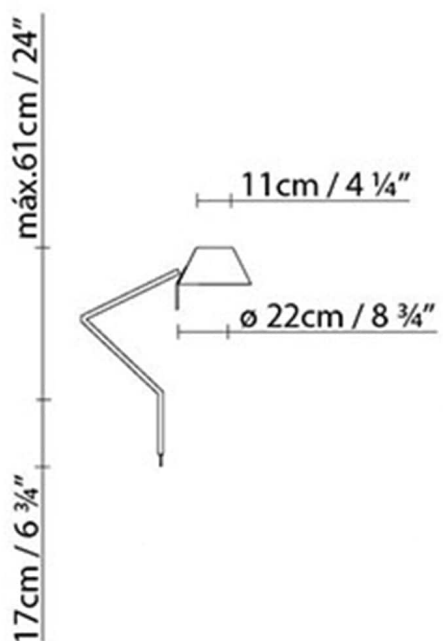

PETITE T22

Leuchtmittel:

LED **A+** LED 10W (E27)

D Halo. classic max. 57W (E27)

Gewicht:

Kg. netto: 0.9

Kg. Brutto: 2.6

Verpackung:

Anz. Verpackter Teile: 1

Volumen in m³: 0.040

Abmessungen in cm:

98x27.5x15.5