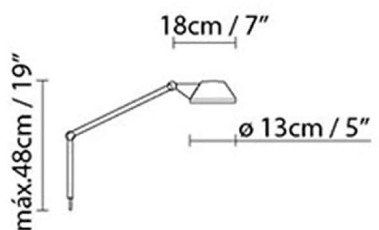

Leuchtmittel:

LED ▶ A+ LED 6W (E14)

▶ D Halo. classic max. 46W (E14)

Gewicht:

Kg. netto: 0.6

Kg. Brutto: 1.3

Verpackung:

Anz. Verpackter Teile: 1

Volumen in m3: 0.022

Abmessungen in cm: 15x10x105