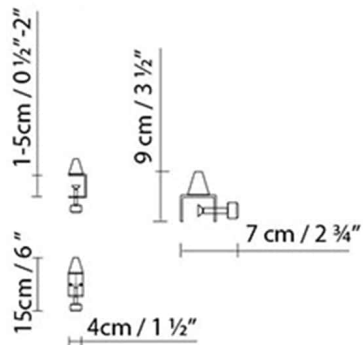

Anz. Verpackter Teile: 1

Volumen in m<sup>3</sup>: 0.040

Abmessungen in cm:

98x27.5x15.5

## PETITE BRACKET A

**Leuchtmittel:****Gewicht:**

Kg. netto: 2.3

Kg. Brutto: 2.6

**Verpackung:**

Anz. Verpackter Teile: 1

Volumen in m<sup>3</sup>: 0.002

Abmessungen in cm: 15x14x12

## PETITE BRACKET B

**Leuchtmittel:**

**Gewicht:**

Kg. netto: 2.3  
Kg. Brutto: 2.5

**Verpackung:**

Anz. Verpackter Teile: 1  
Volumen in m3: 0.002  
Abmessungen in cm: 18x17.5x7

## PETITE BRACKET C

**Leuchtmittel:**

**Gewicht:**

Kg. netto: 0.5  
Kg. Brutto: 0.6

**Verpackung:**

Anz. Verpackter Teile: 1  
Volumen in m3: 0.003  
Abmessungen in cm: 15x14x12