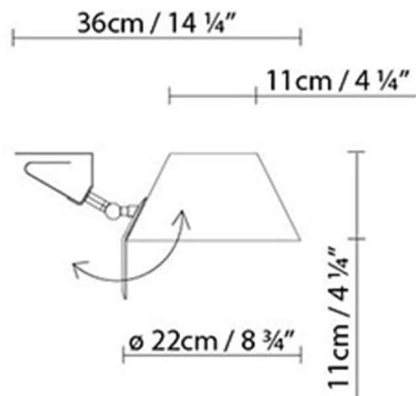

**Beschreibung:**

Mobile Leuchte mit Klemme. Metallstruktur in verschiedenen Ausführungen: matt-grau, anodisiert-glänzend Silver oder matt-weiß. Leinenfarbener Textilschirm.

**Materialien:**

Metall.

**Zertifizierungen:**

## PETITE CLAMP

**Leuchtmittel:**

LED ▶ A+ LED 10W (E27)

 ▶ D Halo. classic max. 57W (E27)

**Gewicht:**

Kg. netto:

Kg. Brutto:

**Verpackung:**

Anz. Verpackter Teile:

Volumen in m3:

Abmessungen in cm: