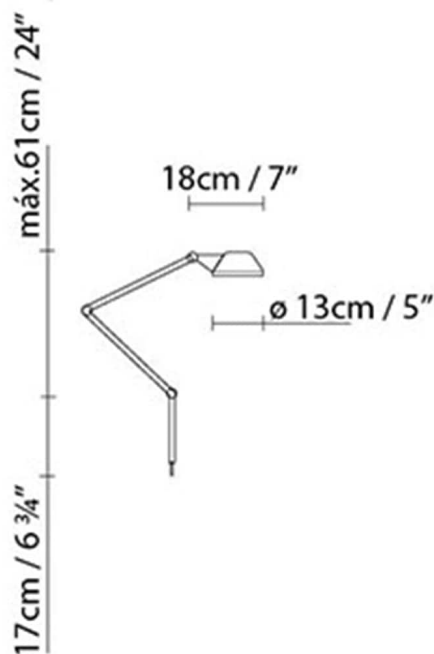

Leuchtmittel:

LED **A+** LED 6W (E14)

D Halo. classic max. 46W (E14)

Gewicht:

Kg. netto:

Kg. Brutto:

Verpackung:

Anz. Verpackter Teile:

Volumen in m3:

Abmessungen in cm: