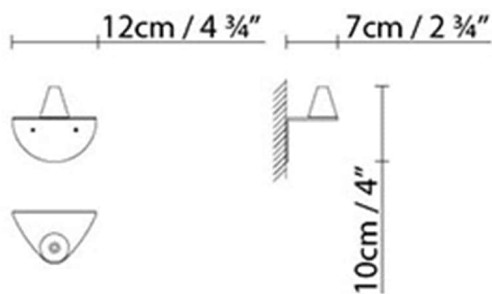

Abmessungen in cm:

PETITE W11

Leuchtmittel:

LED **A+** LED 6W (E14)

 **D** Halo. classic max. 46W (E14)

Gewicht:

Kg. netto:

Kg. Brutto:

Gewicht:

Kg. netto:

Kg. Brutto:

Verpackung:

Anz. Verpackter Teile:

Volumen in m³:

Abmessungen in cm:

PETITE BRACKET D

Leuchtmittel:

Gewicht:

Kg. netto: 0.4

Kg. Brutto: 0.5

Verpackung:

Anz. Verpackter Teile: 1

Volumen in m³: 0.002

Abmessungen in cm: 15x14x12

PETITE BRACKET E

**Leuchtmittel:****Gewicht:**

Kg. netto: 0.7

Kg. Brutto: 0.8

Verpackung:

Anz. Verpackter Teile: 1

Volumen in m³: 0.003

Abmessungen in cm: 15x14x12