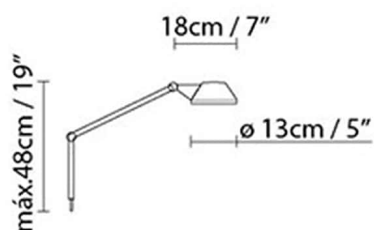

Kg. netto:

Kg. Brutto:

Verpackung:

Anz. Verpackter Teile:

Volumen in m3:

Abmessungen in cm:

PETITE W22

Leuchtmittel:

LED **A+** LED 10W (E27)

 **D** Halo. classic max. 57W (E27)

Gewicht:

Kg. netto:

Kg. Brutto:

Verpackung:

Anz. Verpackter Teile:

Volumen in m3:

Abmessungen in cm:

PETITE W11

Leuchtmittel:

LED **A+** LED 6W (E14)

 **D** Halo. classic max. 46W (E14)

Gewicht:

Kg. netto:

Kg. Brutto:

Gewicht:

Kg. netto:

Kg. Brutto:

Verpackung:

Anz. Verpackter Teile:

Volumen in m³:

Abmessungen in cm:

PETITE BRACKET D