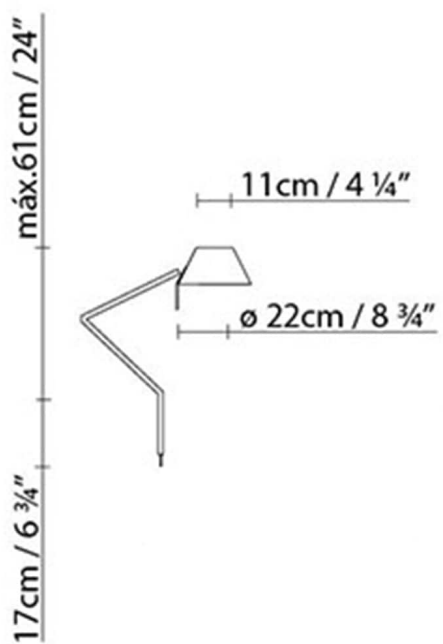

Kg. netto:

Kg. Brutto:

Verpackung:

Anz. Verpackter Teile:

Volumen in m3:

Abmessungen in cm:

PETITE W22

Leuchtmittel:

LED **A+** LED 10W (E27)

 **D** Halo. classic max. 57W (E27)

Gewicht:

Kg. netto:

Kg. Brutto:

Verpackung:

Anz. Verpackter Teile:

Volumen in m3:

Abmessungen in cm:

PETITE W11

Leuchtmittel:

LED **A+** LED 6W (E14)

 **D** Halo. classic max. 46W (E14)

Gewicht:

Kg. netto:

Kg. Brutto:

Verpackung:

Anz. Verpackter Teile:

Volumen in m3:

Abmessungen in cm:

PETITE W12

Leuchtmittel:

LED **A+** LED 10W (E27)

 **D** Halo. classic max. 57W (E27)