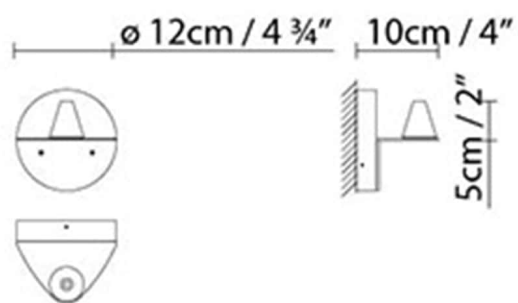

Abmessungen in cm:

PETITE W11

Leuchtmittel:

LED **A+** LED 6W (E14)

 **D** Halo. classic max. 46W (E14)

Gewicht:

Kg. netto:

Kg. Brutto:

Gewicht:

Kg. netto:

Kg. Brutto:

Verpackung:

Anz. Verpackter Teile:

Volumen in m³:

Abmessungen in cm:

PETITE BRACKET D

Leuchtmittel:

Gewicht:

Kg. netto: 0.4

Kg. Brutto: 0.5

Verpackung:

Anz. Verpackter Teile: 1

Volumen in m³: 0.002

Abmessungen in cm: 15x14x12

PETITE BRACKET E

**Leuchtmittel:****Gewicht:**

Kg. netto: 0.7

Kg. Brutto: 0.8

Verpackung:

Anz. Verpackter Teile: 1

Volumen in m³: 0.003

Abmessungen in cm: 15x14x12