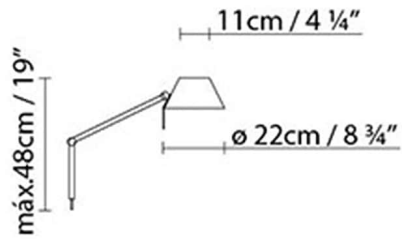

Abmessungen in cm:

PETITE W11

Leuchtmittel:

LED **A+** LED 6W (E14)

 **D** Halo. classic max. 46W (E14)

Gewicht:

Kg. netto:

Kg. Brutto:

Verpackung:

Anz. Verpackter Teile:

Volumen in m3:

Abmessungen in cm:

PETITE W12

Leuchtmittel:

LED **A+** LED 10W (E27)

 **D** Halo. classic max. 57W (E27)

Gewicht:

Kg. netto:

Kg. Brutto:

Verpackung:

Anz. Verpackter Teile:

Volumen in m³:

Abmessungen in cm:

PETITE BRACKET D

Leuchtmittel:

Gewicht:

Kg. netto: 0.4

Kg. Brutto: 0.5

Verpackung:

Anz. Verpackter Teile: 1

Volumen in m³: 0.002

Abmessungen in cm: 15x14x12