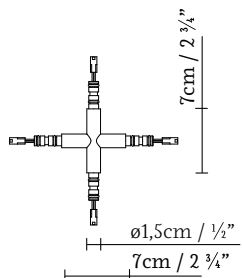

*Steel cable L: 200cm / 78 3/4"
*Electric cable L: 250cm / 98 1/2"

KUPETZ X

KUPETZ T

KUPETZ XS

KUPETZ T SV

KUPETZ T SH