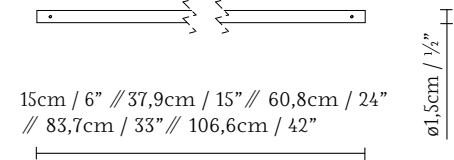

KUPETZ LINEAR UNION 15/40/60/85/105