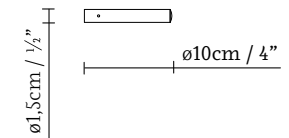

*Steel cable L: 200cm / 78 3/4"
*Electric cable L: 250cm / 98 1/2"

KUPETZ X

KUPETZ T

KUPETZ XS

KUPETZ T SV

KUPETZ T SH