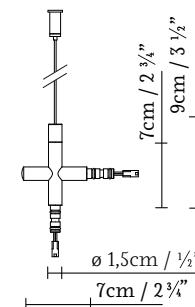

*Steel cable L: 200cm / 78 3/4"
*Electric cable L: 250cm / 98 1/2"

KUPETZ X

KUPETZ T

KUPETZ XS

KUPETZ T SV

KUPETZ T SH