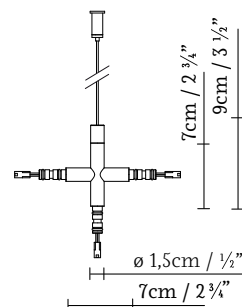

*Steel cable L: 200cm / 78 3/4"
*Electric cable L: 250cm / 98 1/2"

KUPETZ X

KUPETZ T

KUPETZ XS

KUPETZ T SV

KUPETZ T SH