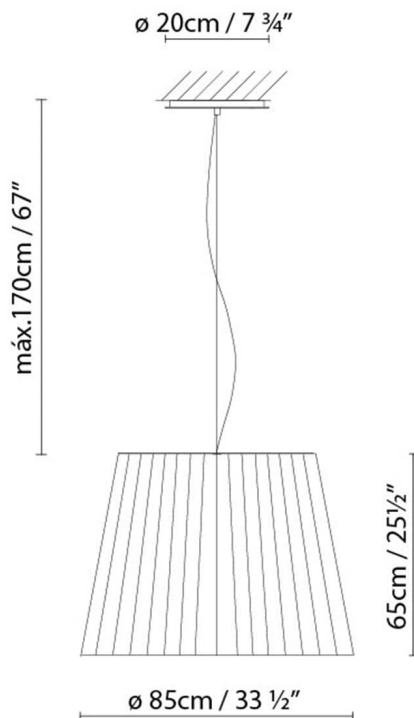

## ROYAL S28

**Light source:**

LED **A+** LED 12W (E27)

**A** Fluo. max. 23W (E27)

**D** Halo. classic max. 77W (E27)

**Weight :**

Net kg.: 0.7

Gross kg.: 1.5

**Packaging:**

N. packages: 1

Volume m3: 0.030

Dimensions cm: 31x31x32.5

## ROYAL S45

**Light source:**

- LED** **A+** LED 2 x 12W (E27)
- A** Fluo. 2 x max. 23W (E27)
- D** Halo. classic 2 x max. 77W (E27)

**Weight :**

Net kg.: 2.0  
Gross kg: 4..3

**Packaging:**

N. packages: 1  
Volume m3: 0.141  
Dimensions cm: 49x49x59

## ROYAL S OVERSIZE

**Light source:**

- LED** **A+** LED 4 x 12W (E27)
- A** Fluo. 4 x max. 23W (E27)
- D** Halo. classic 4 x max. 77W (E27)

**Weight :**

Net kg.: 7.0  
Gross kg: 9.4

**Packaging:**

N. packages: 1  
Volume m3: 0.560  
Dimensions cm: 87x87x75