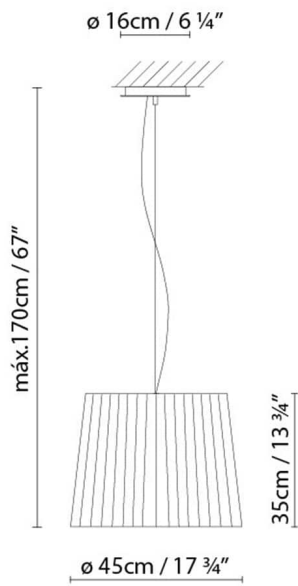

## ROYAL S28

**Light source:**

LED **A+** LED 12W (E27)

**A** Fluo. max. 23W (E27)

**D** Halo. classic max. 77W (E27)

**Weight :**

Net kg.: 0.7

Gross kg.: 1.5

**Packaging:**

N. packages: 1

Volume m3: 0.030

Dimensions cm: 31x31x32.5

## ROYAL S45

**Light source:**

- LED** **A+** LED 2 x 12W (E27)
- A** Fluo. 2 x max. 23W (E27)
- D** Halo. classic 2 x max. 77W (E27)

**Weight :**

Net kg.: 2.0  
Gross kg: 4..3

**Packaging:**

N. packages: 1  
Volume m3: 0.141  
Dimensions cm: 49x49x59

## ROYAL S OVERSIZE

**Light source:**

- LED** **A+** LED 4 x 12W (E27)
- A** Fluo. 4 x max. 23W (E27)
- D** Halo. classic 4 x max. 77W (E27)

**Weight :**

Net kg.: 7.0  
Gross kg: 9.4

**Packaging:**

N. packages: 1  
Volume m3: 0.560  
Dimensions cm: 87x87x75